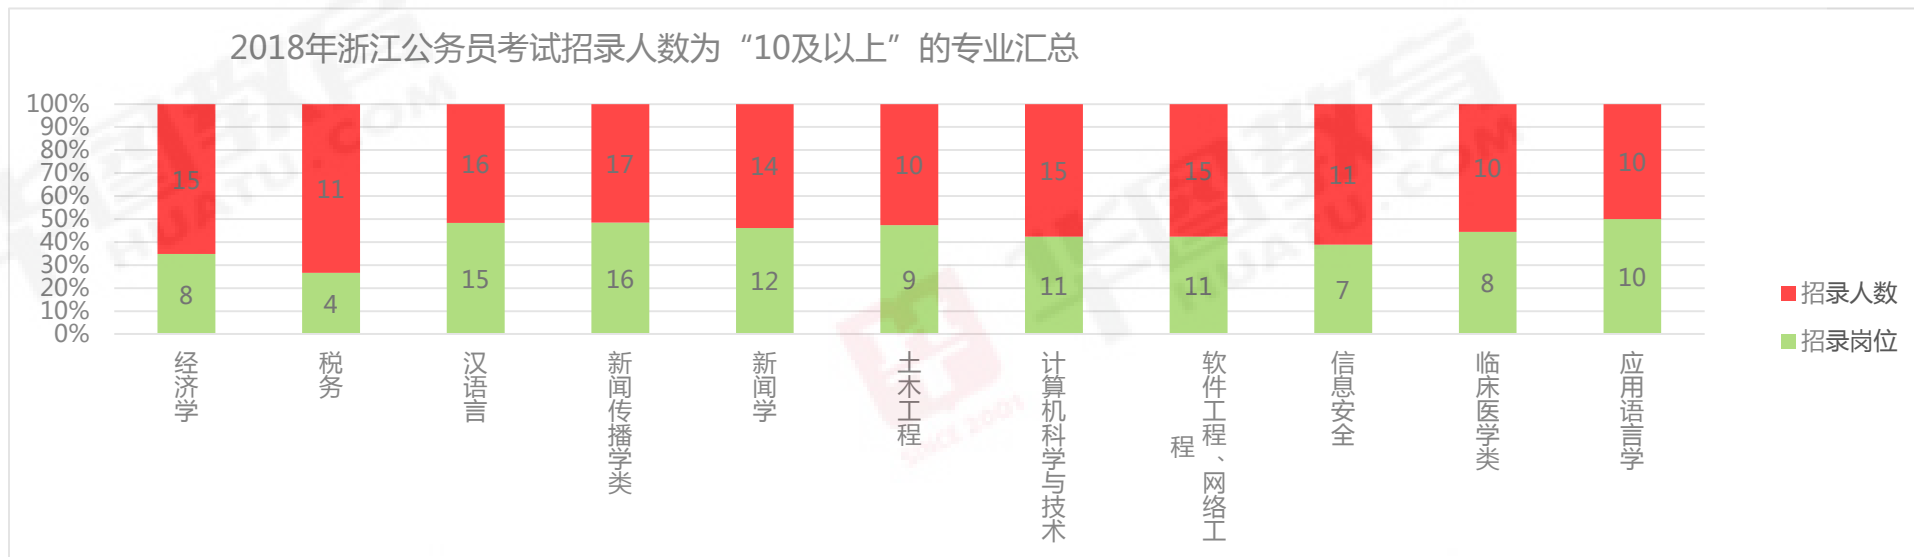

浙江省考专业及招录人数汇总（温州各县市2017-2018年）

2018年浙江公务员考试招录人数为“5-9”的专业汇总

2017年浙江省考招录人数为“5-9”的专业汇总

浙江省考专业及招录人数汇总（温州各县市2017-2018年）

浙江省考专业及招录人数汇总（温州各县市2017-2018年）

华图教育·温州分校

地址：鹿城区车站大道金鳞花苑2幢2楼

电话：0577-88121107 / 88121108