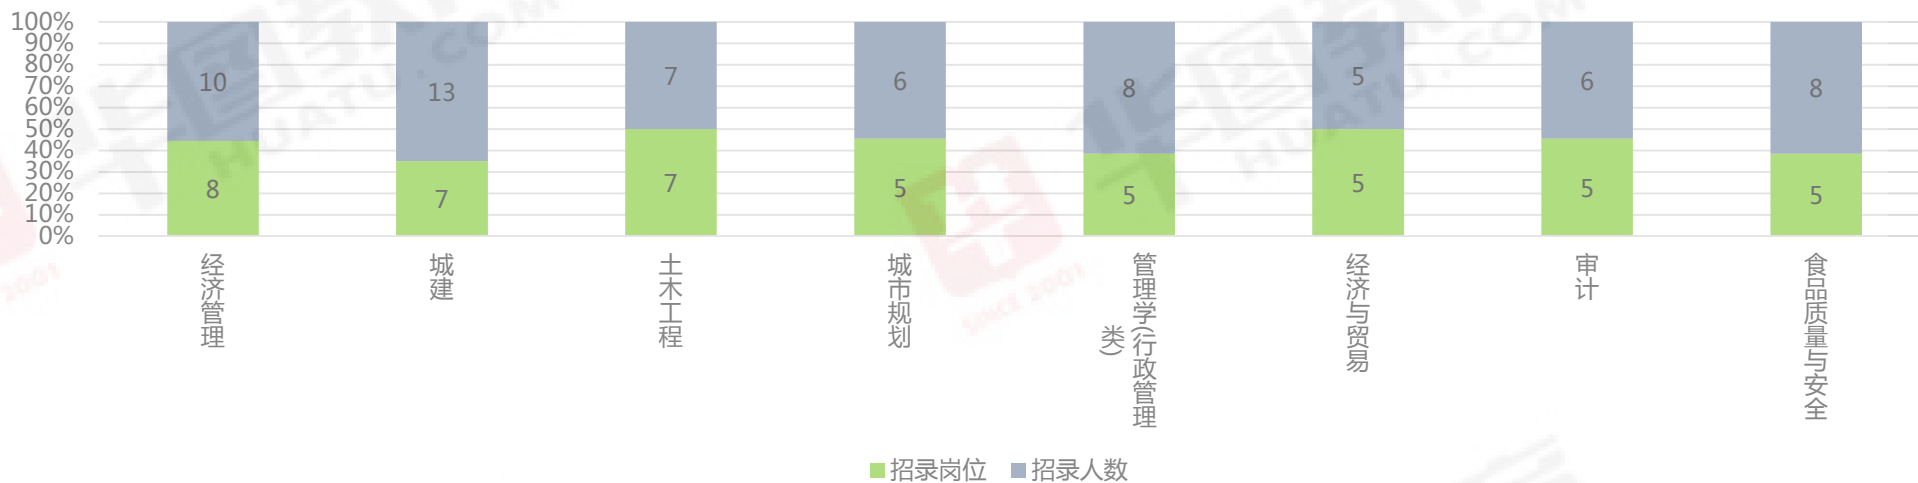

2017年浙江省考招录人数为“5-9”的专业汇总