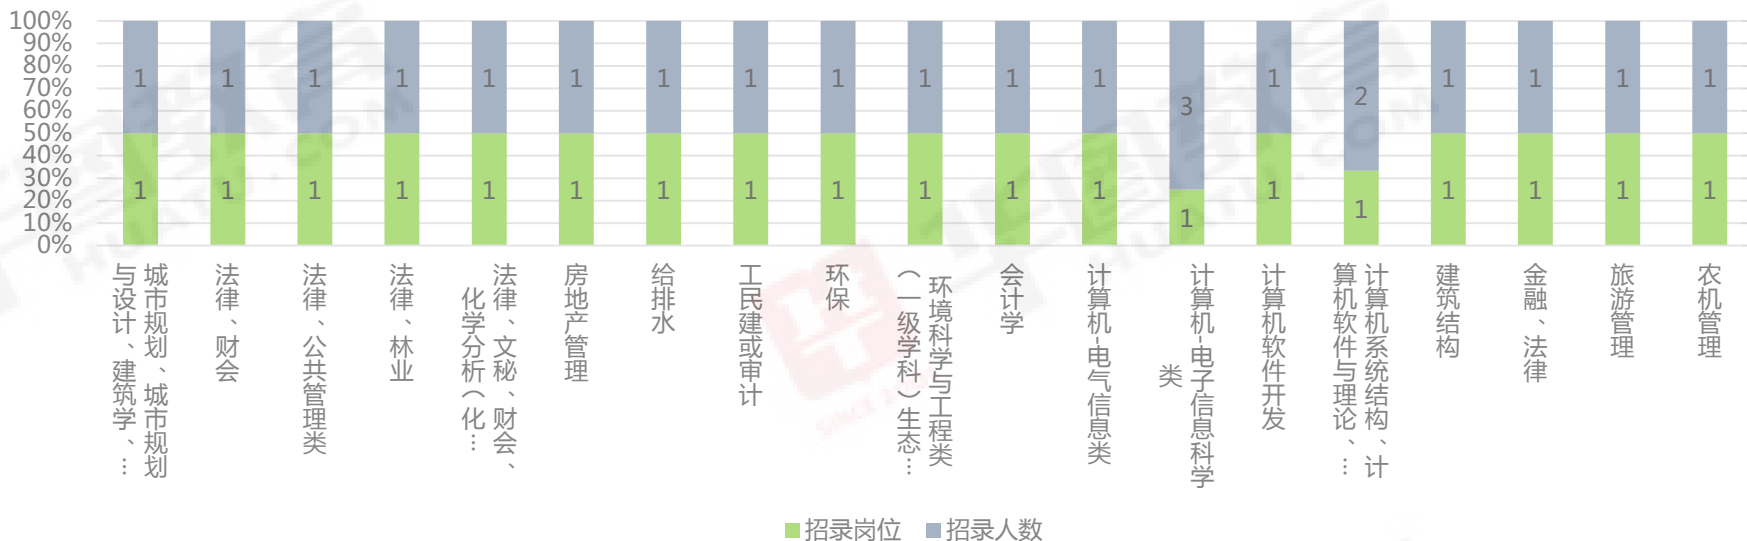

2018年浙江省考专业及招录人数汇总（温州各县市）

2018年浙江公务员考试招录人数为“1”的专业汇总

2018年浙江公务员考试招录人数为“1”的专业汇总

2018年浙江省考专业及招录人数汇总（温州各县市）

2017年浙江省考专业及招录人数汇总（温州各县市）

2017年浙江省考招录人数为“1”的专业汇总

2017年浙江省考招录人数为“1”的专业汇总

2017年浙江省考招录人数为“1”的专业汇总