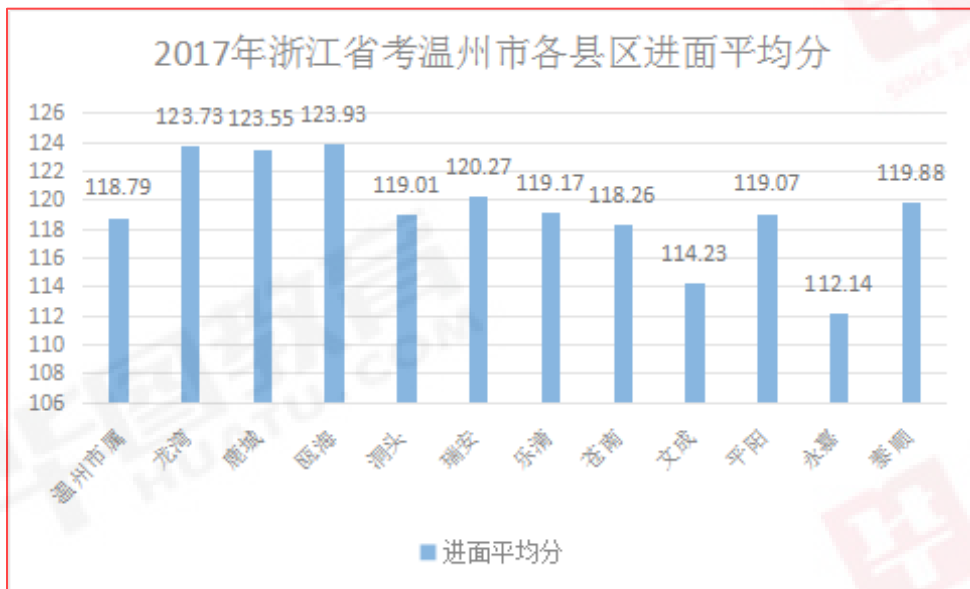

浙江公务员考试考情及职位数据分析

浙江省考2017-2018年招录岗位数、招录人数及缴费人数（温州）

浙江省考温州各县市岗位数及招录人数矩形图

浙江省考服务基层项目工作经历岗位数及招录人数矩形图（温州各县市）

浙江省考招考录取率（温州各县市）

浙江省考进面平均分（温州各县市）

2017年浙江省考招录学历及招录人数汇总（温州各县市）

2017年浙江省考招录学历及招录人数汇总（温州各县市）