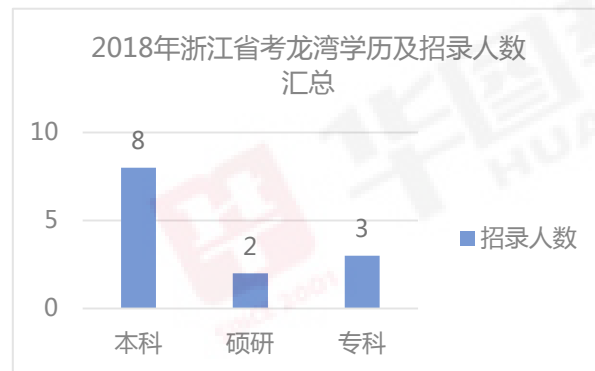

2018年浙江省考招录学历及招录人数汇总（温州各县市）