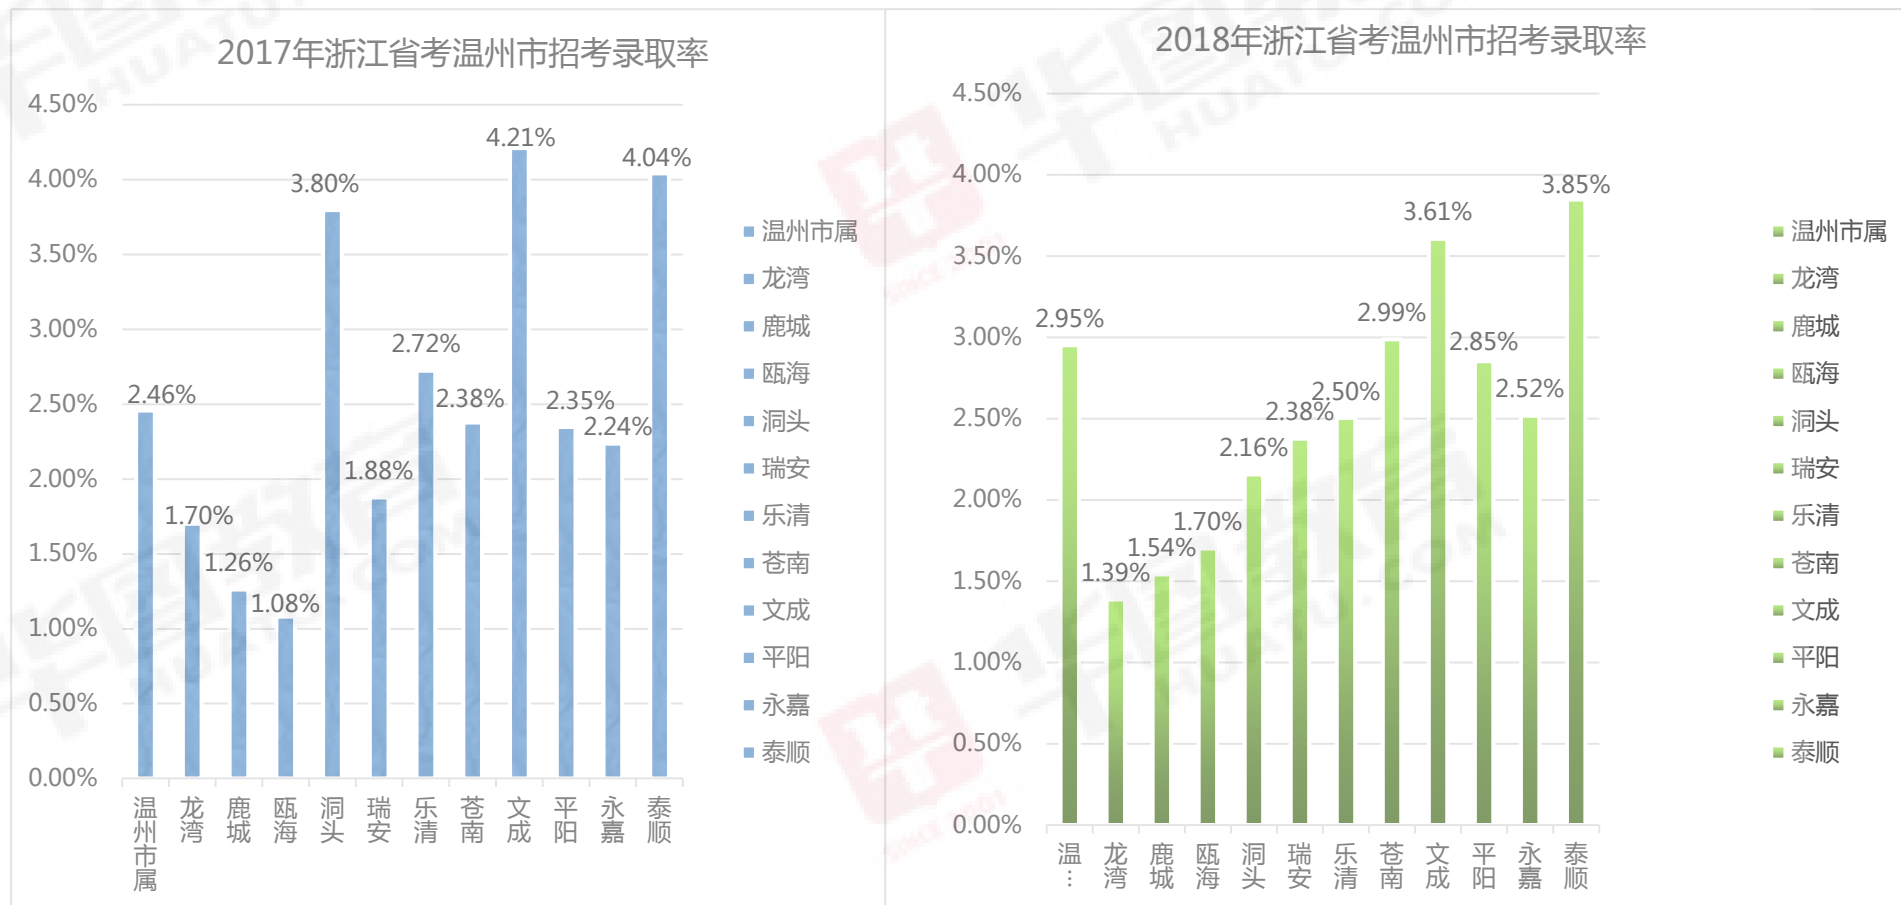

浙江公务员考试考情及职位数据分析

浙江省考2017-2018年招录岗位数、招录人数及缴费人数（温州）

浙江省考温州各县市岗位数及招录人数矩形图

浙江省考服务基层项目工作经历岗位数及招录人数矩形图（温州各县市）

浙江省考招考录取率（温州各县市）

浙江省考进面平均分（温州各县市）

2017年浙江省考招录学历及招录人数汇总（温州各县市）

2017年浙江省考招录学历及招录人数汇总（温州各县市）