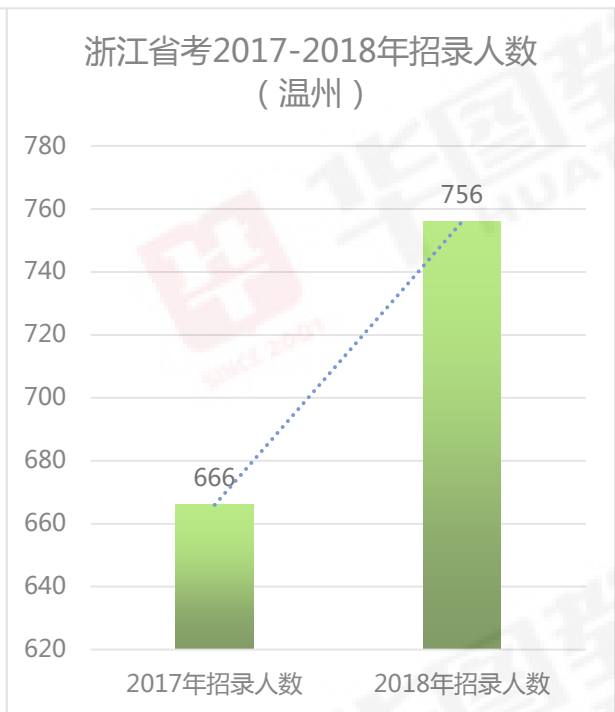

浙江公务员考试考情及职位数据分析

浙江省考2017-2018年招录岗位数、招录人数及缴费人数（温州）

浙江省考温州各县市岗位数及招录人数矩形图

浙江省考服务基层项目工作经历岗位数及招录人数矩形图（温州各县市）

浙江省考招考录取率（温州各县市）

浙江省考进面平均分（温州各县市）

2017年浙江省考招录学历及招录人数汇总（温州各县市）

2017年浙江省考招录学历及招录人数汇总（温州各县市）