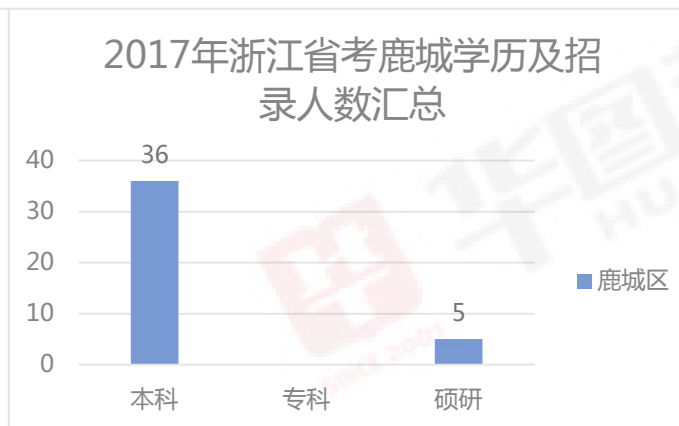

浙江公务员考试考情及职位数据分析

浙江省考2017-2018年招录岗位数、招录人数及缴费人数（温州）

浙江省考温州各县市岗位数及招录人数矩形图

浙江省考服务基层项目工作经历岗位数及招录人数矩形图（温州各县市）

浙江省考招考录取率（温州各县市）

浙江省考进面平均分（温州各县市）

2017年浙江省考招录学历及招录人数汇总（温州各县市）

2017年浙江省考招录学历及招录人数汇总（温州各县市）