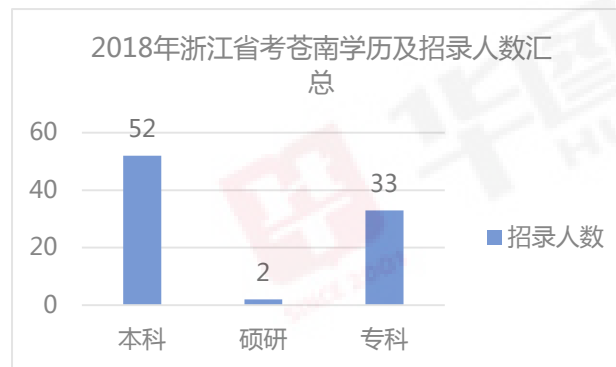

2018年浙江省考招录学历及招录人数汇总（温州各县市）