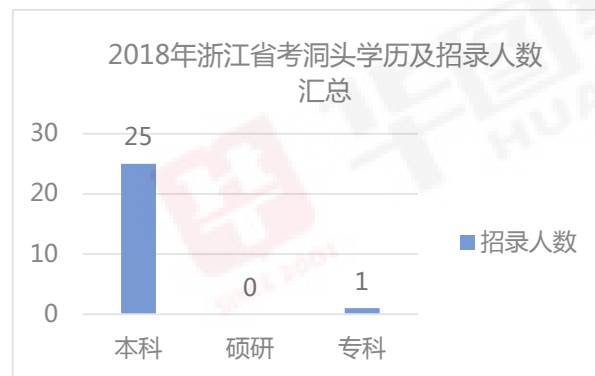

2018年浙江省考招录学历及招录人数汇总（温州各县市）