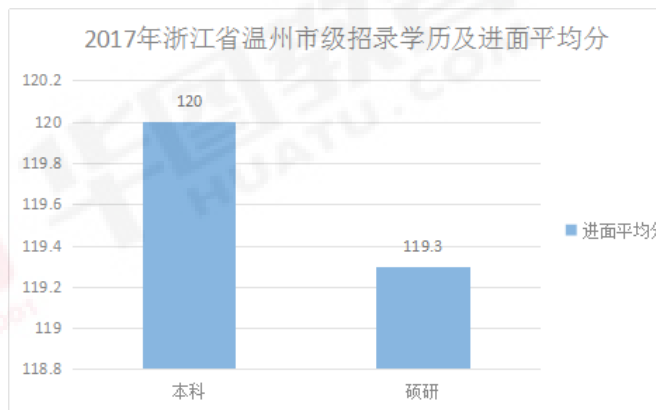

2018年浙江省考招录学历及招录人数汇总（温州各县市）

2018年浙江省考招录学历及招录人数汇总（温州各县市）

2017年浙江省考招录学历及进面平均分（温州各县市）

2017年浙江省考招录学历及进面平均分（温州各县市）

2018年浙江省考招录学历及进面平均分（温州各县市）

2018年浙江省考招录学历及进面平均分（温州各县市）

2018年浙江省考大专业类招录率汇总（温州各县市）

2018年浙江公务员考试大专业招录比