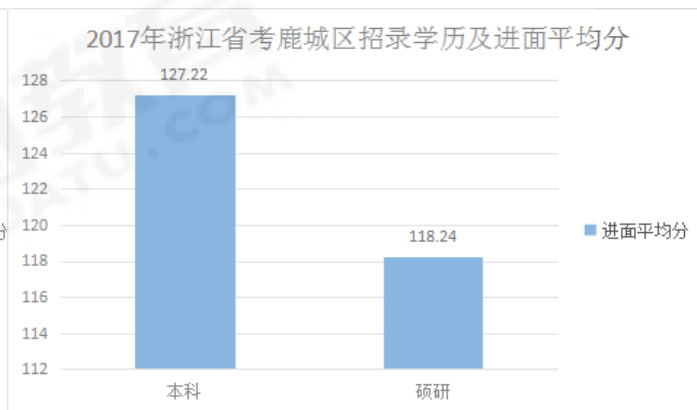

2018年浙江省考招录学历及招录人数汇总（温州各县市）

2018年浙江省考招录学历及招录人数汇总（温州各县市）

2017年浙江省考招录学历及进面平均分（温州各县市）

2017年浙江省考招录学历及进面平均分（温州各县市）

2018年浙江省考招录学历及进面平均分（温州各县市）

2018年浙江省考招录学历及进面平均分（温州各县市）

2018年浙江省考大专业类招录率汇总（温州各县市）

2018年浙江公务员考试大专业招录比