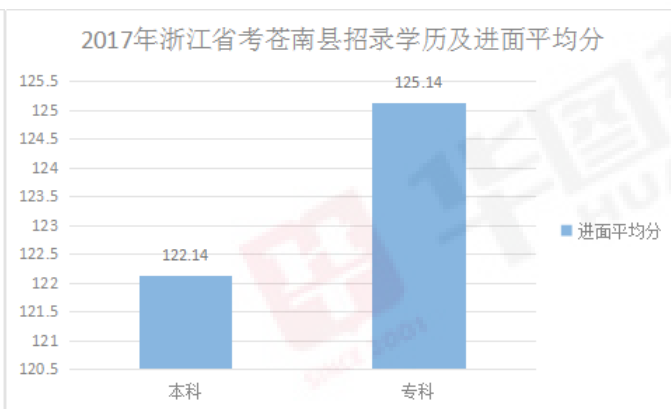

2018年浙江省考招录学历及招录人数汇总（温州各县市）

2018年浙江省考招录学历及招录人数汇总（温州各县市）

2017年浙江省考招录学历及进面平均分（温州各县市）

2017年浙江省考招录学历及进面平均分（温州各县市）

2018年浙江省考招录学历及进面平均分（温州各县市）

2018年浙江省考招录学历及进面平均分（温州各县市）

2018年浙江省考大专业类招录率汇总（温州各县市）

2018年浙江公务员考试大专业招录比