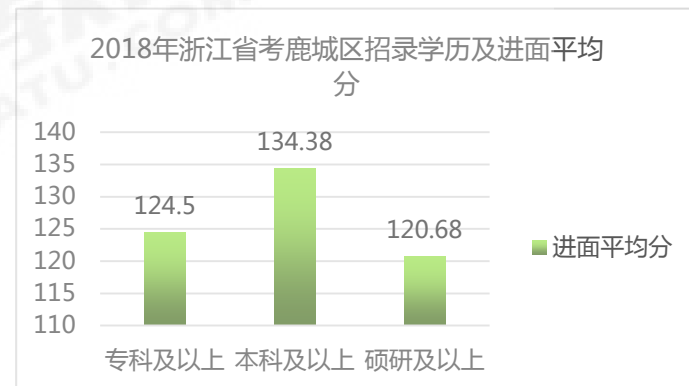

2018年浙江省考招录学历及招录人数汇总（温州各县市）

2018年浙江省考招录学历及招录人数汇总（温州各县市）

2017年浙江省考招录学历及进面平均分（温州各县市）

2017年浙江省考招录学历及进面平均分（温州各县市）

2018年浙江省考招录学历及进面平均分（温州各县市）

2018年浙江省考招录学历及进面平均分（温州各县市）

2018年浙江省考大专业类招录率汇总（温州各县市）

2018年浙江公务员考试大专业招录比