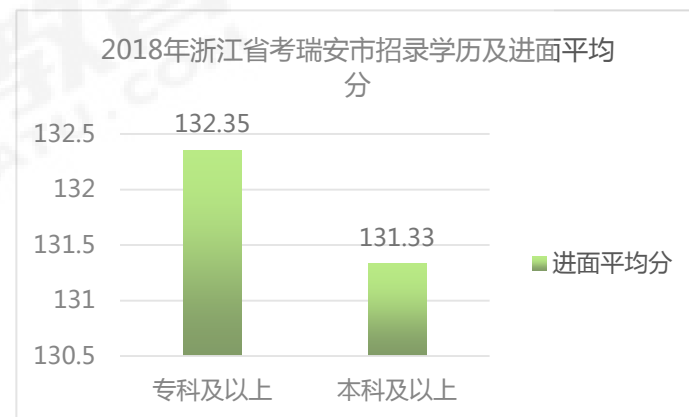

2018年浙江省考招录学历及招录人数汇总（温州各县市）

2018年浙江省考招录学历及招录人数汇总（温州各县市）

2017年浙江省考招录学历及进面平均分（温州各县市）

2017年浙江省考招录学历及进面平均分（温州各县市）

2018年浙江省考招录学历及进面平均分（温州各县市）

2018年浙江省考招录学历及进面平均分（温州各县市）

2018年浙江省考大专业类招录率汇总（温州各县市）

2018年浙江公务员考试大专业招录比