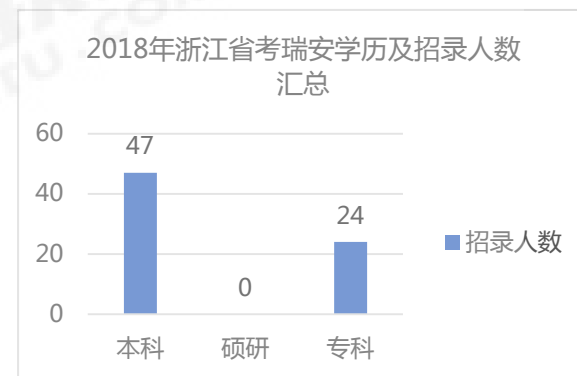

2018年浙江省考招录学历及招录人数汇总（温州各县市）