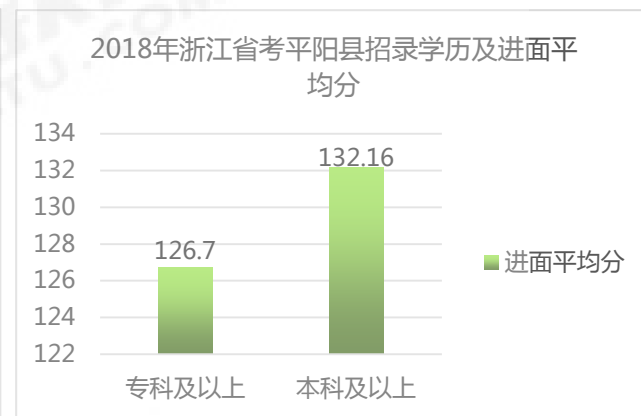

2018年浙江省考招录学历及招录人数汇总（温州各县市）

2018年浙江省考招录学历及招录人数汇总（温州各县市）

2017年浙江省考招录学历及进面平均分（温州各县市）

2017年浙江省考招录学历及进面平均分（温州各县市）

2018年浙江省考招录学历及进面平均分（温州各县市）

2018年浙江省考招录学历及进面平均分（温州各县市）

2018年浙江省考大专业类招录率汇总（温州各县市）

2018年浙江公务员考试大专业招录比