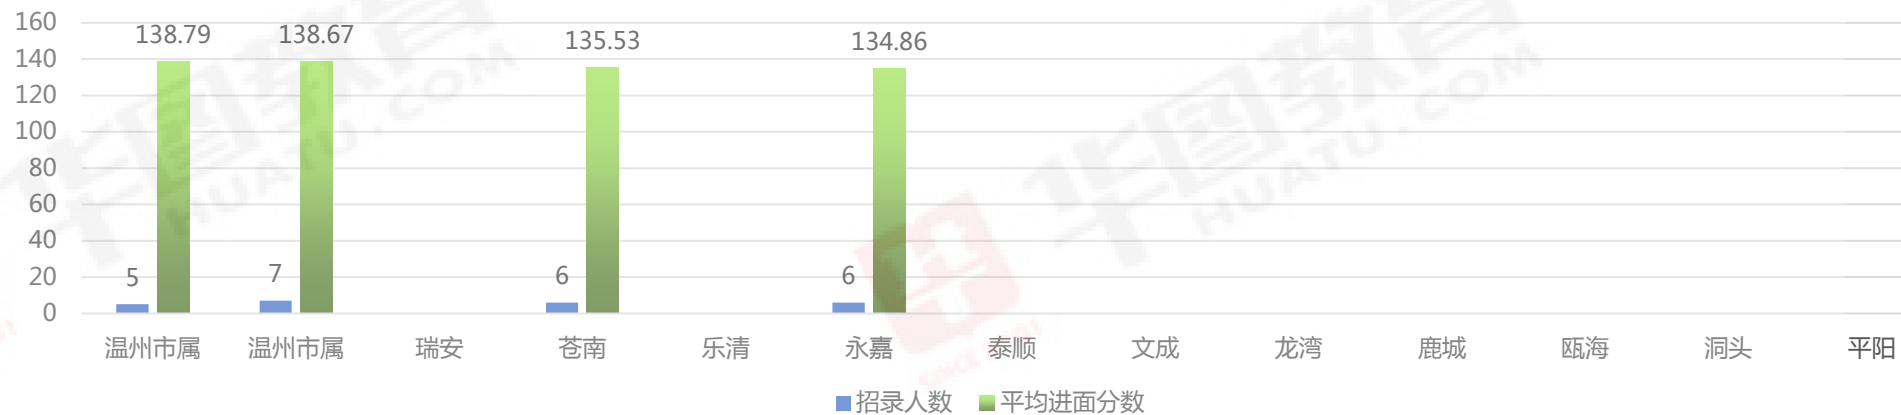

2018年浙江公务员考试大专业招录比

2018年浙江公务员考试大专业招录比

2018年浙江省考岗位招录人数为“1”的进面平均分

2018年浙江省考岗位考招录人数为“2”的进面平均分

2018年浙江省考岗位招录人数为“3”的进面平均分

2018年浙江省考岗位招录人数为“5”的进面平均分

2018年浙江省考岗位招录人数为“4”的进面平均分

2018年浙江省考岗位招录人数为“6-7”的进面平均分