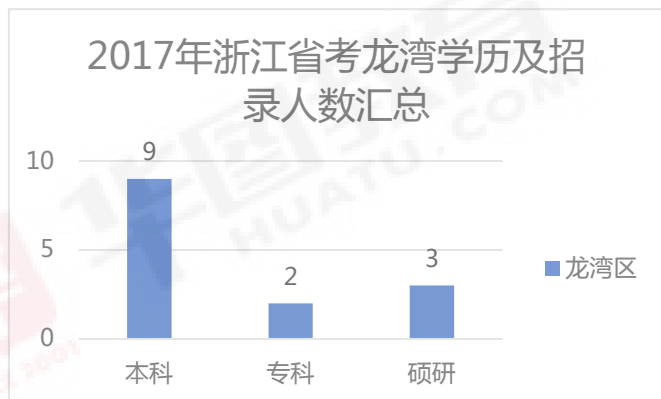

浙江公务员考试考情及职位数据分析

浙江省考2017-2018年招录岗位数、招录人数及缴费人数（温州）

浙江省考温州各县市岗位数及招录人数矩形图

浙江省考服务基层项目工作经历岗位数及招录人数矩形图（温州各县市）

浙江省考招考录取率（温州各县市）

浙江省考进面平均分（温州各县市）

2017年浙江省考招录学历及招录人数汇总（温州各县市）

2017年浙江省考招录学历及招录人数汇总（温州各县市）