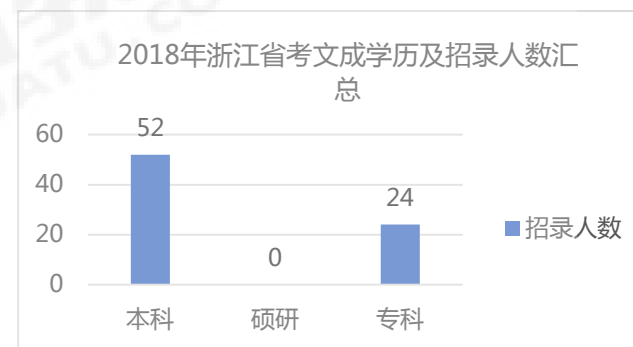

2018年浙江省考招录学历及招录人数汇总（温州各县市）