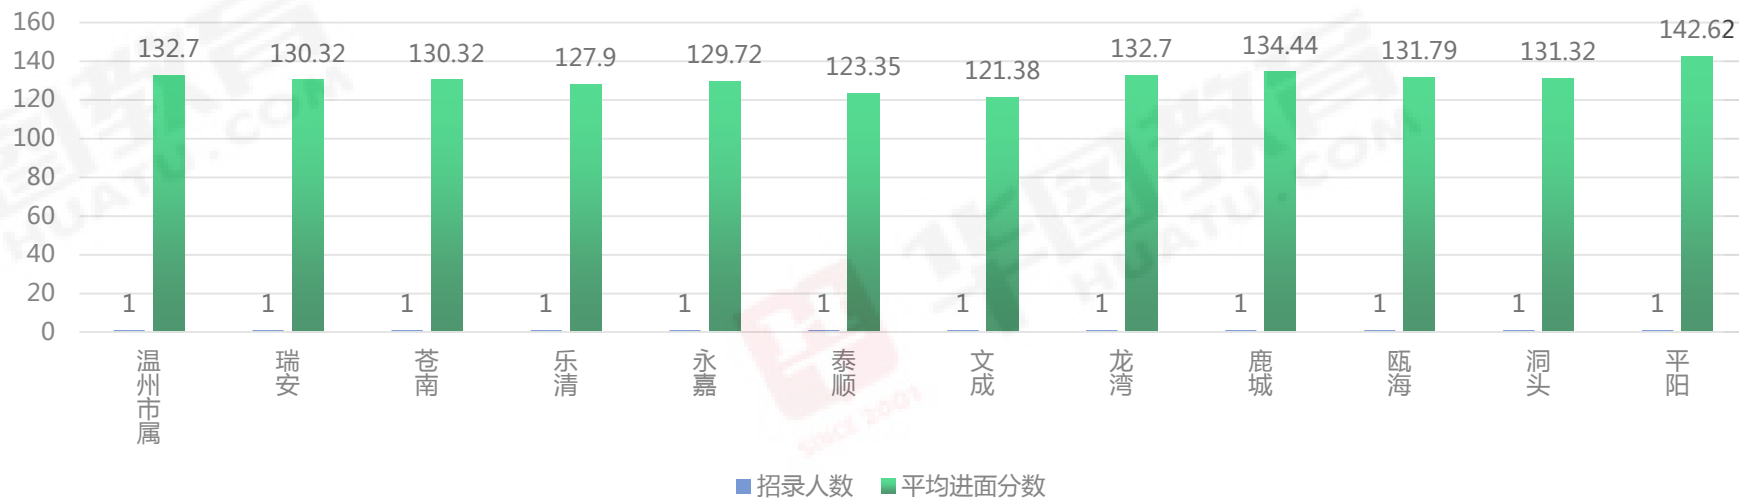

2018年浙江公务员考试大专业招录比

2018年浙江公务员考试大专业招录比

2018年浙江省考岗位招录人数为“1”的进面平均分

2018年浙江省考岗位考招录人数为“2”的进面平均分

2018年浙江省考岗位招录人数为“3”的进面平均分

2018年浙江省考岗位招录人数为“5”的进面平均分

2018年浙江省考岗位招录人数为“4”的进面平均分

2018年浙江省考岗位招录人数为“6-7”的进面平均分