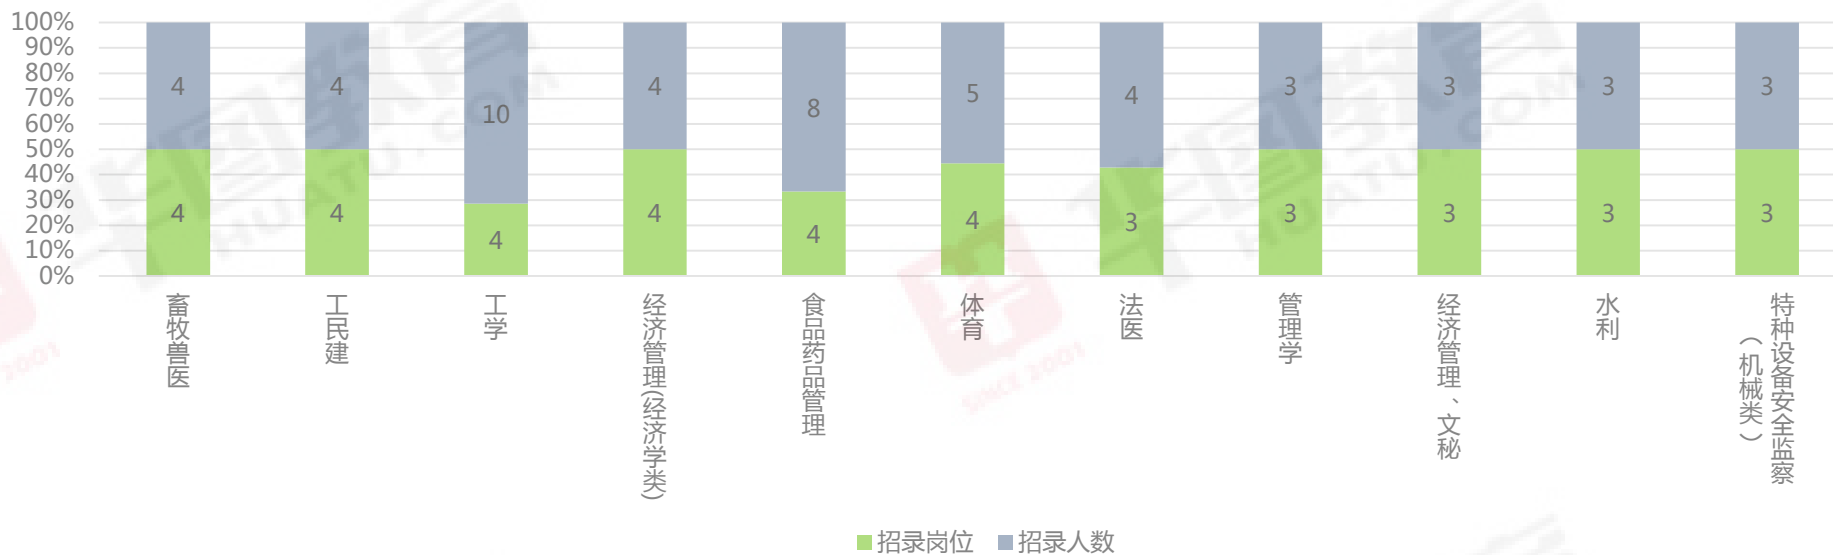

浙江省考专业及招录人数汇总（温州各县市2017-2018年）

2018年浙江公务员考试招录人数为“2”的专业汇总

2018年浙江公务员考试招录人数为“2”的专业汇总

2017年浙江省考招录人数为“2”的专业汇总

浙江省考专业及招录人数汇总（温州各县市2017-2018年）

2018年浙江公务员考试招录人数为“4”的专业汇总

2018年浙江公务员考试招录人数为“3”的专业汇总

2017年浙江省考招录人数为“3-4”的专业汇总