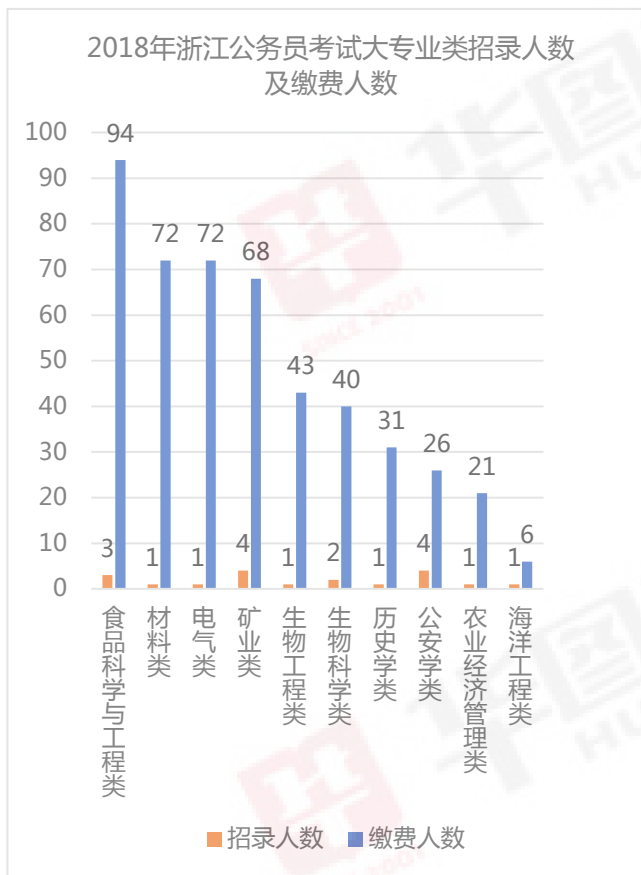

2018年浙江省考招录学历及招录人数汇总（温州各县市）

2018年浙江省考招录学历及招录人数汇总（温州各县市）

2017年浙江省考招录学历及进面平均分（温州各县市）

2017年浙江省考招录学历及进面平均分（温州各县市）

2018年浙江省考招录学历及进面平均分（温州各县市）

2018年浙江省考招录学历及进面平均分（温州各县市）

2018年浙江省考大专业类招录率汇总（温州各县市）

2018年浙江公务员考试大专业招录比