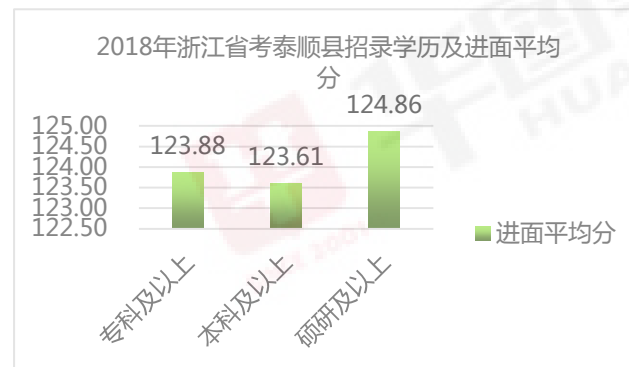

2018年浙江省考招录学历及招录人数汇总（温州各县市）

2018年浙江省考招录学历及招录人数汇总（温州各县市）

2017年浙江省考招录学历及进面平均分（温州各县市）

2017年浙江省考招录学历及进面平均分（温州各县市）

2018年浙江省考招录学历及进面平均分（温州各县市）

2018年浙江省考招录学历及进面平均分（温州各县市）

2018年浙江省考大专业类招录率汇总（温州各县市）

2018年浙江公务员考试大专业招录比