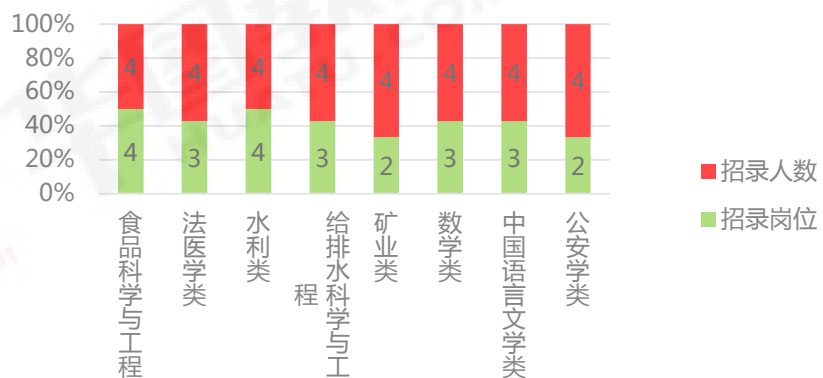

浙江省考专业及招录人数汇总（温州各县市2017-2018年）

2018年浙江公务员考试招录人数为“2”的专业汇总

2018年浙江公务员考试招录人数为“2”的专业汇总

2017年浙江省考招录人数为“2”的专业汇总

浙江省考专业及招录人数汇总（温州各县市2017-2018年）

2018年浙江公务员考试招录人数为“4”的专业汇总

2018年浙江公务员考试招录人数为“3”的专业汇总

2017年浙江省考招录人数为“3-4”的专业汇总

浙江省考专业及招录人数汇总（温州各县市2017-2018年）

2018年浙江公务员考试招录人数为“5-9”的专业汇总

2017年浙江省考招录人数为“5-9”的专业汇总

浙江省考专业及招录人数汇总（温州各县市2017-2018年）

浙江省考专业及招录人数汇总（温州各县市2017-2018年）

华图教育·温州分校

地址：鹿城区车站大道金鳞花苑2幢2楼

电话：0577-88121107 / 88121108