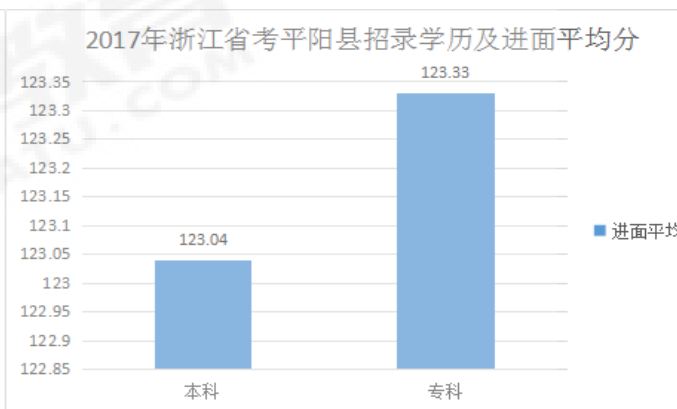

2018年浙江省考招录学历及招录人数汇总（温州各县市）

2018年浙江省考招录学历及招录人数汇总（温州各县市）

2017年浙江省考招录学历及进面平均分（温州各县市）

2017年浙江省考招录学历及进面平均分（温州各县市）

2018年浙江省考招录学历及进面平均分（温州各县市）

2018年浙江省考招录学历及进面平均分（温州各县市）

2018年浙江省考大专业类招录率汇总（温州各县市）

2018年浙江公务员考试大专业招录比