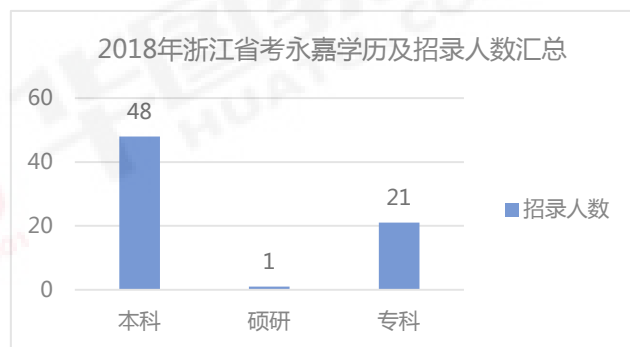

2018年浙江省考招录学历及招录人数汇总（温州各县市）