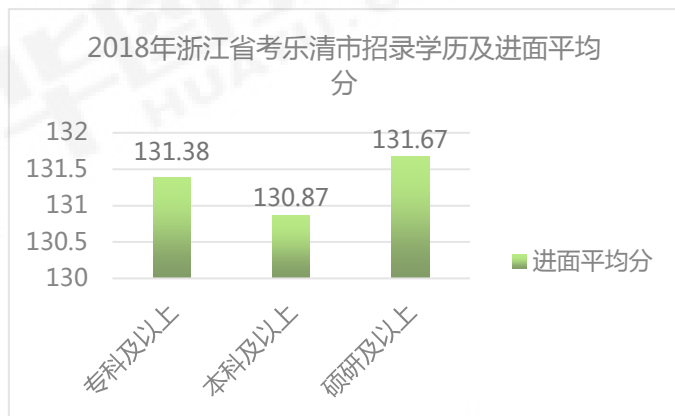

2018年浙江省考招录学历及招录人数汇总（温州各县市）

2018年浙江省考招录学历及招录人数汇总（温州各县市）

2017年浙江省考招录学历及进面平均分（温州各县市）

2017年浙江省考招录学历及进面平均分（温州各县市）

2018年浙江省考招录学历及进面平均分（温州各县市）

2018年浙江省考招录学历及进面平均分（温州各县市）

2018年浙江省考大专业类招录率汇总（温州各县市）

2018年浙江公务员考试大专业招录比