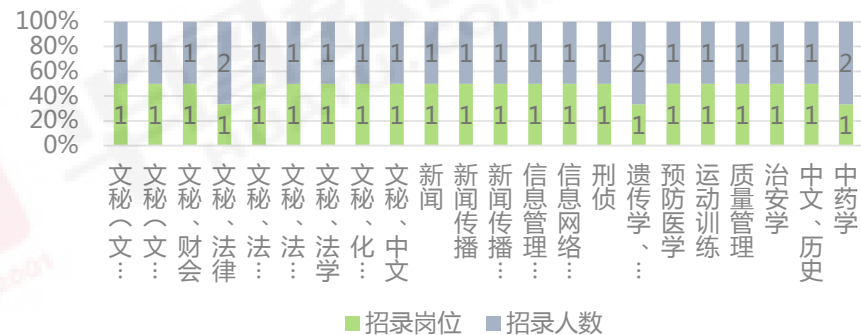

2018年浙江省考专业及招录人数汇总（温州各县市）

2018年浙江公务员考试招录人数为“1”的专业汇总

2018年浙江公务员考试招录人数为“1”的专业汇总

2018年浙江省考专业及招录人数汇总（温州各县市）

2017年浙江省考专业及招录人数汇总（温州各县市）

2017年浙江省考招录人数为“1”的专业汇总

2017年浙江省考招录人数为“1”的专业汇总

2017年浙江省考招录人数为“1”的专业汇总

浙江省考专业及招录人数汇总（温州各县市2017-2018年）

2018年浙江公务员考试招录人数为“2”的专业汇总

2018年浙江公务员考试招录人数为“2”的专业汇总

2017年浙江省考招录人数为“2”的专业汇总

浙江省考专业及招录人数汇总（温州各县市2017-2018年）

2018年浙江公务员考试招录人数为“4”的专业汇总

2018年浙江公务员考试招录人数为“3”的专业汇总

2017年浙江省考招录人数为“3-4”的专业汇总