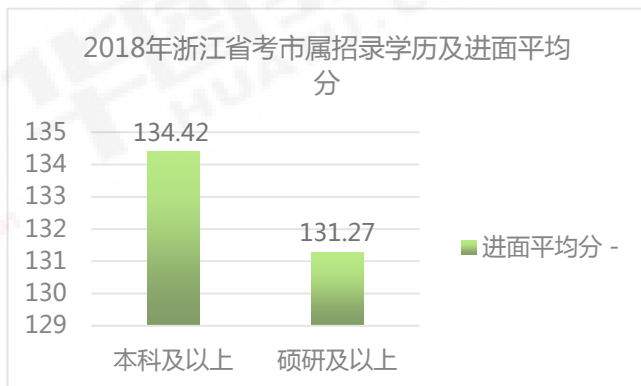

2018年浙江省考招录学历及招录人数汇总（温州各县市）

2018年浙江省考招录学历及招录人数汇总（温州各县市）

2017年浙江省考招录学历及进面平均分（温州各县市）

2017年浙江省考招录学历及进面平均分（温州各县市）

2018年浙江省考招录学历及进面平均分（温州各县市）

2018年浙江省考招录学历及进面平均分（温州各县市）

2018年浙江省考大专业类招录率汇总（温州各县市）

2018年浙江公务员考试大专业招录比