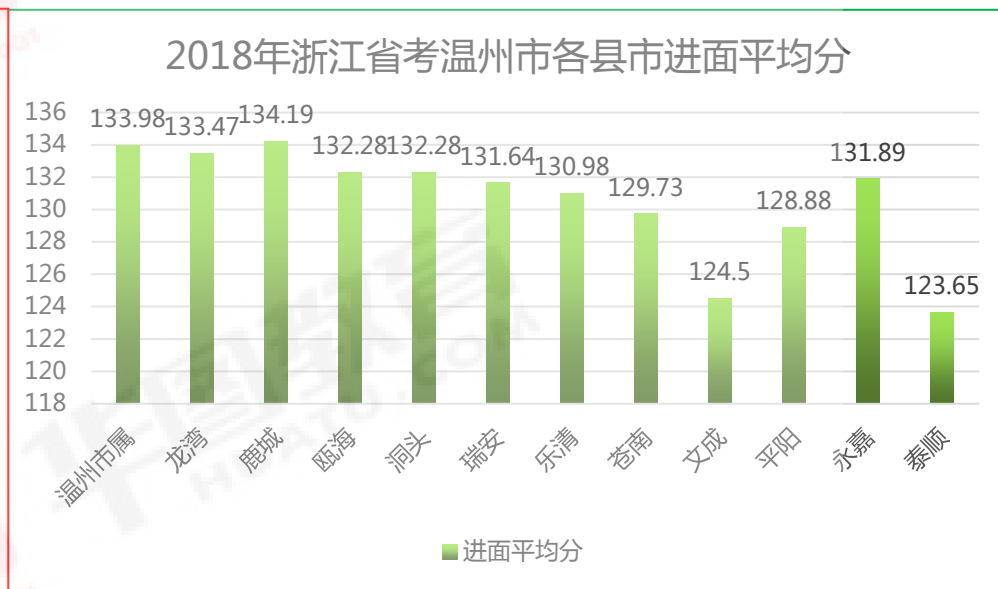

浙江公务员考试考情及职位数据分析

浙江省考2017-2018年招录岗位数、招录人数及缴费人数（温州）

浙江省考温州各县市岗位数及招录人数矩形图

浙江省考服务基层项目工作经历岗位数及招录人数矩形图（温州各县市）

浙江省考招考录取率（温州各县市）

浙江省考进面平均分（温州各县市）

2017年浙江省考招录学历及招录人数汇总（温州各县市）

2017年浙江省考招录学历及招录人数汇总（温州各县市）