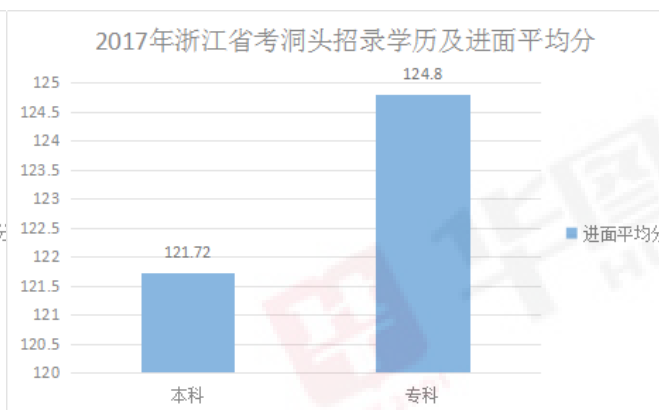

2018年浙江省考招录学历及招录人数汇总（温州各县市）

2018年浙江省考招录学历及招录人数汇总（温州各县市）

2017年浙江省考招录学历及进面平均分（温州各县市）

2017年浙江省考招录学历及进面平均分（温州各县市）

2018年浙江省考招录学历及进面平均分（温州各县市）

2018年浙江省考招录学历及进面平均分（温州各县市）

2018年浙江省考大专业类招录率汇总（温州各县市）

2018年浙江公务员考试大专业招录比