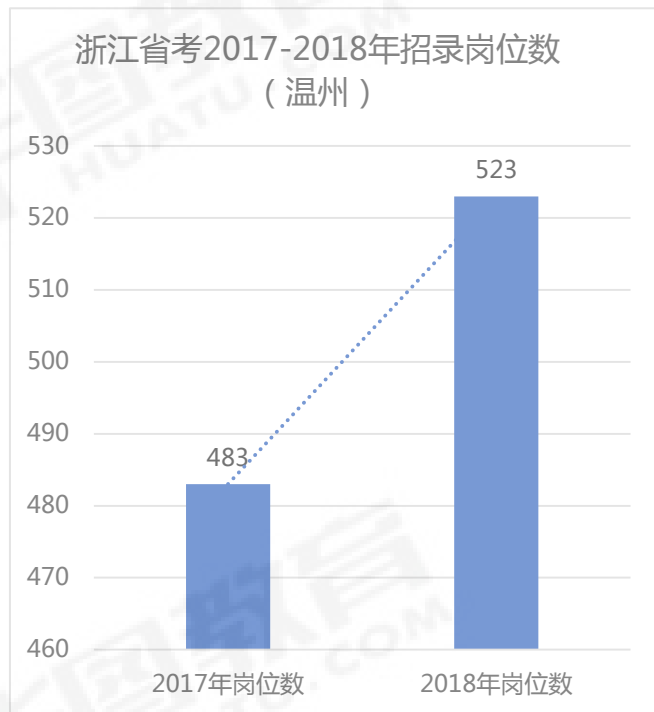

浙江公务员考试考情及职位数据分析

浙江省考2017-2018年招录岗位数、招录人数及缴费人数（温州）

浙江省考温州各县市岗位数及招录人数矩形图

浙江省考服务基层项目工作经历岗位数及招录人数矩形图（温州各县市）

浙江省考招考录取率（温州各县市）

浙江省考进面平均分（温州各县市）

2017年浙江省考招录学历及招录人数汇总（温州各县市）

2017年浙江省考招录学历及招录人数汇总（温州各县市）