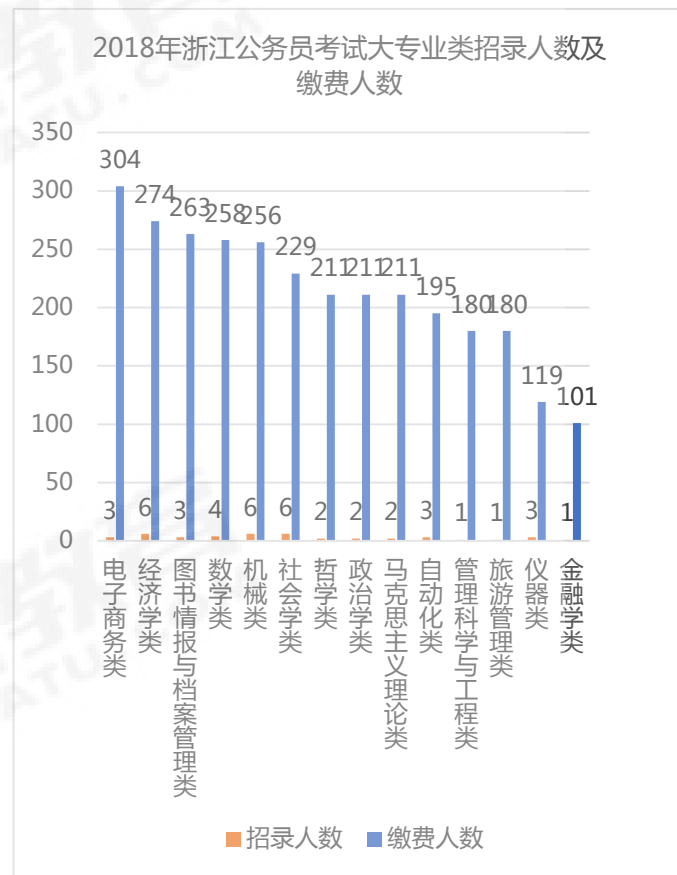

2018年浙江省考招录学历及招录人数汇总（温州各县市）

2018年浙江省考招录学历及招录人数汇总（温州各县市）

2017年浙江省考招录学历及进面平均分（温州各县市）

2017年浙江省考招录学历及进面平均分（温州各县市）

2018年浙江省考招录学历及进面平均分（温州各县市）

2018年浙江省考招录学历及进面平均分（温州各县市）

2018年浙江省考大专业类招录率汇总（温州各县市）

2018年浙江公务员考试大专业招录比