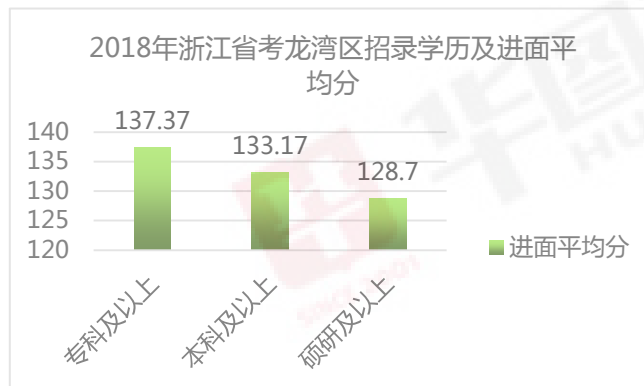

2018年浙江省考招录学历及招录人数汇总（温州各县市）

2018年浙江省考招录学历及招录人数汇总（温州各县市）

2017年浙江省考招录学历及进面平均分（温州各县市）

2017年浙江省考招录学历及进面平均分（温州各县市）

2018年浙江省考招录学历及进面平均分（温州各县市）

2018年浙江省考招录学历及进面平均分（温州各县市）

2018年浙江省考大专业类招录率汇总（温州各县市）

2018年浙江公务员考试大专业招录比