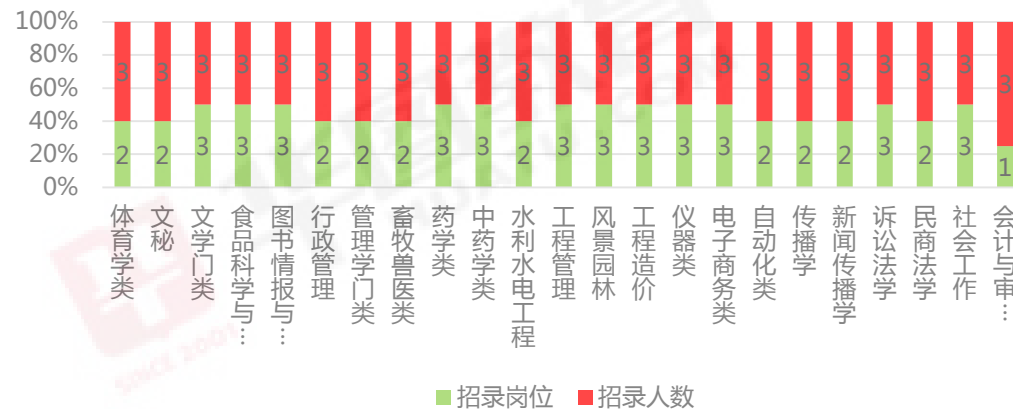

浙江省考专业及招录人数汇总（温州各县市2017-2018年）

2018年浙江公务员考试招录人数为“2”的专业汇总

2018年浙江公务员考试招录人数为“2”的专业汇总

2017年浙江省考招录人数为“2”的专业汇总

浙江省考专业及招录人数汇总（温州各县市2017-2018年）

2018年浙江公务员考试招录人数为“4”的专业汇总

2018年浙江公务员考试招录人数为“3”的专业汇总

2017年浙江省考招录人数为“3-4”的专业汇总

浙江省考专业及招录人数汇总（温州各县市2017-2018年）

2018年浙江公务员考试招录人数为“5-9”的专业汇总

2017年浙江省考招录人数为“5-9”的专业汇总

浙江省考专业及招录人数汇总（温州各县市2017-2018年）

浙江省考专业及招录人数汇总（温州各县市2017-2018年）

华图教育·温州分校

地址：鹿城区车站大道金鳞花苑2幢2楼

电话：0577-88121107 / 88121108