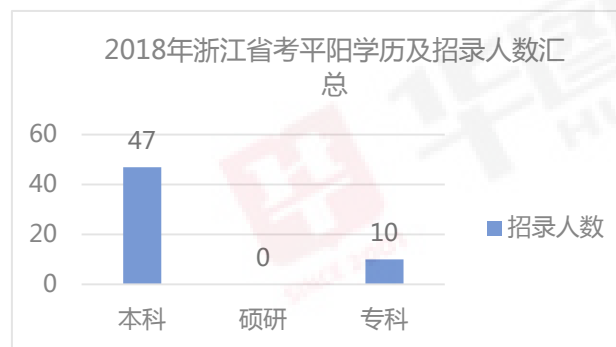

2018年浙江省考招录学历及招录人数汇总（温州各县市）