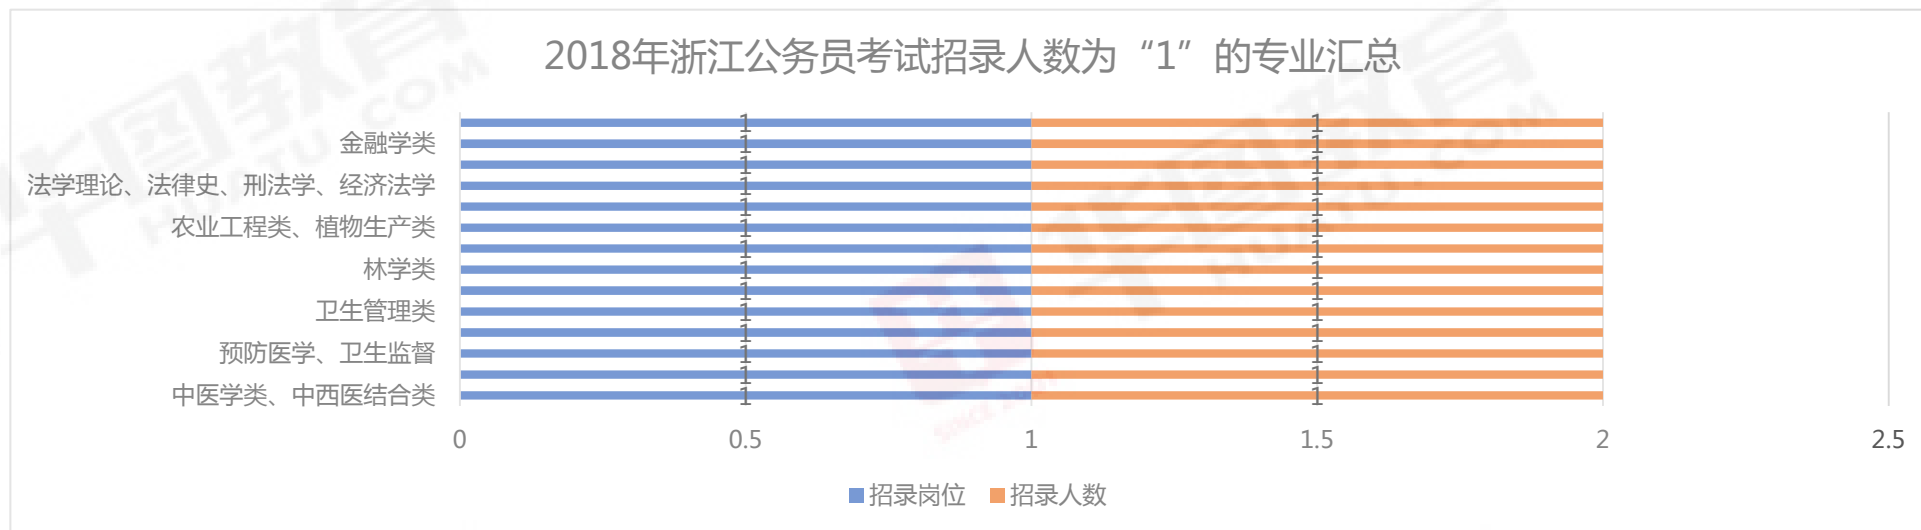

2018年浙江省考专业及招录人数汇总（温州各县市）

2018年浙江公务员考试招录人数为“1”的专业汇总

2018年浙江公务员考试招录人数为“1”的专业汇总

2018年浙江省考专业及招录人数汇总（温州各县市）

2017年浙江省考专业及招录人数汇总（温州各县市）

2017年浙江省考招录人数为“1”的专业汇总

2017年浙江省考招录人数为“1”的专业汇总

2017年浙江省考招录人数为“1”的专业汇总