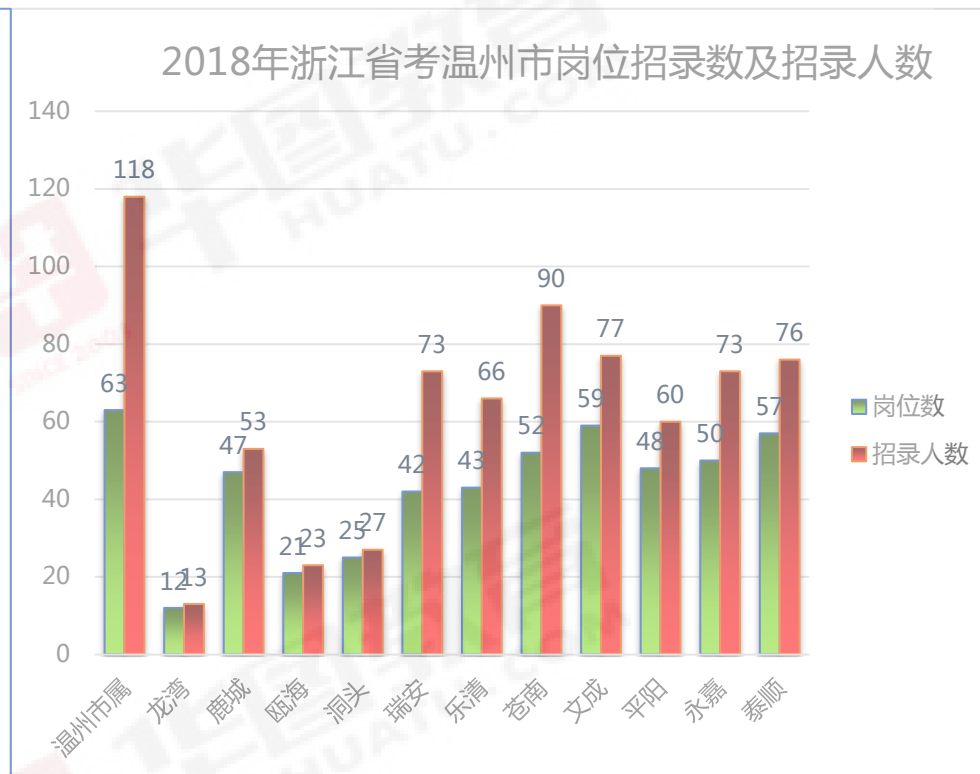

浙江公务员考试考情及职位数据分析

浙江省考2017-2018年招录岗位数、招录人数及缴费人数（温州）

浙江省考温州各县市岗位数及招录人数矩形图

浙江省考服务基层项目工作经历岗位数及招录人数矩形图（温州各县市）

浙江省考招考录取率（温州各县市）

浙江省考进面平均分（温州各县市）

2017年浙江省考招录学历及招录人数汇总（温州各县市）

2017年浙江省考招录学历及招录人数汇总（温州各县市）