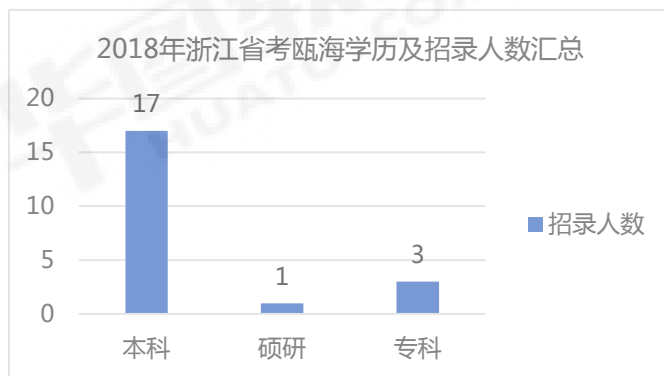

2018年浙江省考招录学历及招录人数汇总（温州各县市）