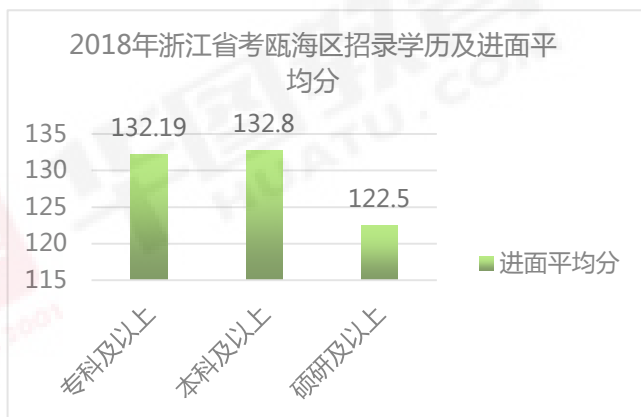

2018年浙江省考招录学历及招录人数汇总（温州各县市）

2018年浙江省考招录学历及招录人数汇总（温州各县市）

2017年浙江省考招录学历及进面平均分（温州各县市）

2017年浙江省考招录学历及进面平均分（温州各县市）

2018年浙江省考招录学历及进面平均分（温州各县市）

2018年浙江省考招录学历及进面平均分（温州各县市）

2018年浙江省考大专业类招录率汇总（温州各县市）

2018年浙江公务员考试大专业招录比