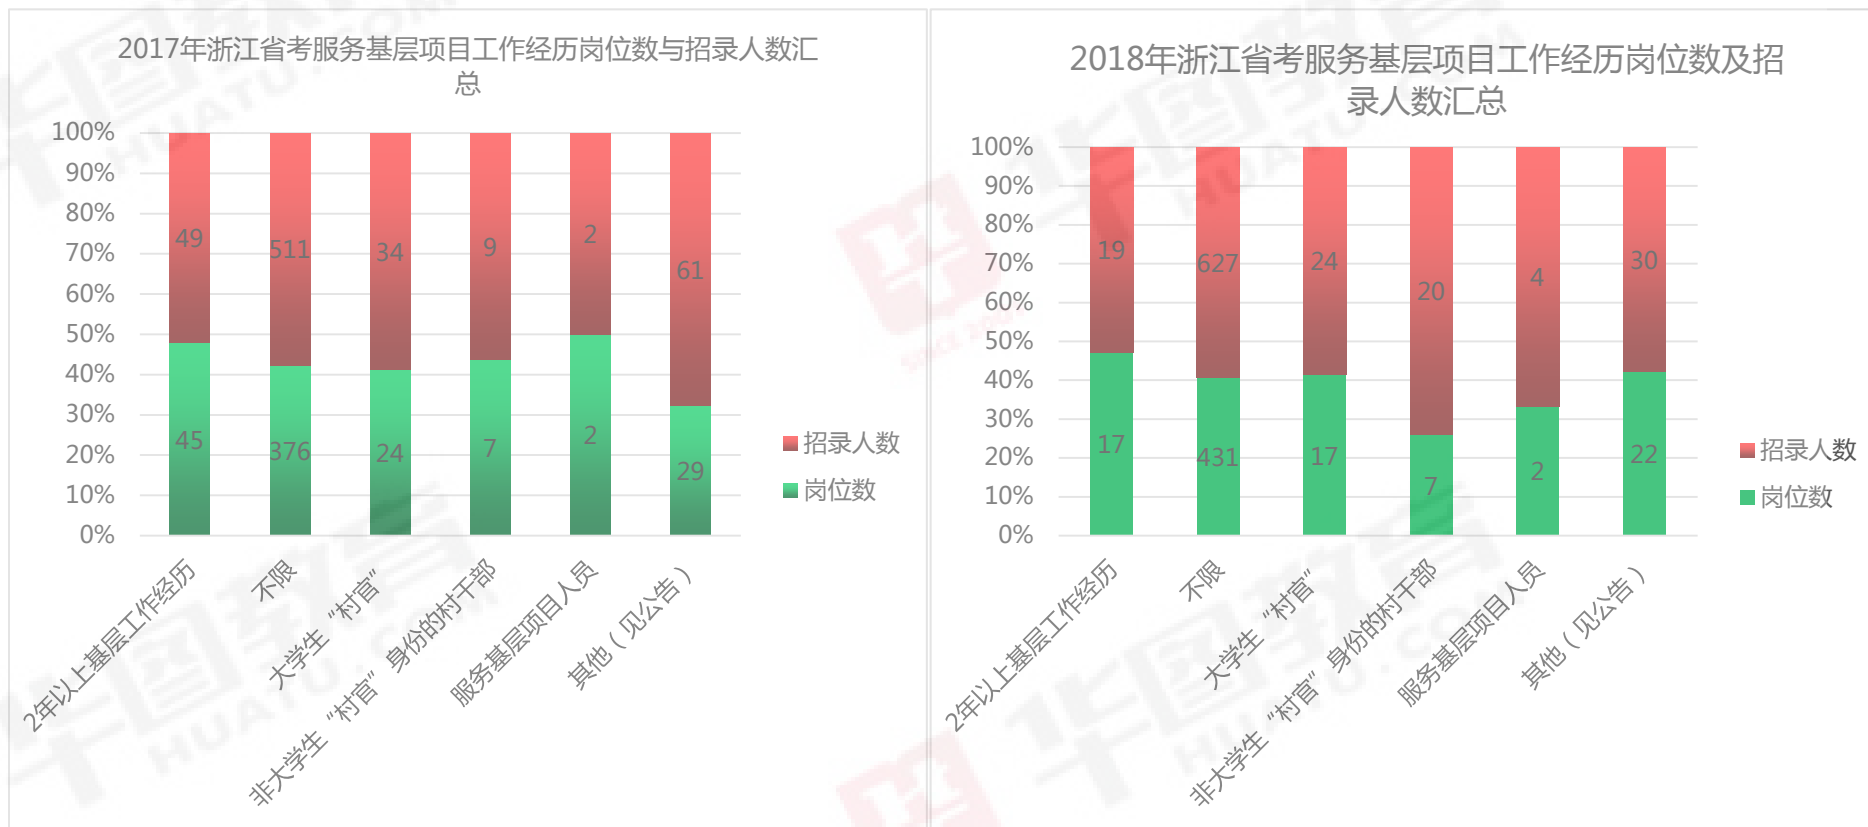

浙江公务员考试考情及职位数据分析

浙江省考2017-2018年招录岗位数、招录人数及缴费人数（温州）

浙江省考温州各县市岗位数及招录人数矩形图

浙江省考服务基层项目工作经历岗位数及招录人数矩形图（温州各县市）

浙江省考招考录取率（温州各县市）

浙江省考进面平均分（温州各县市）

2017年浙江省考招录学历及招录人数汇总（温州各县市）

2017年浙江省考招录学历及招录人数汇总（温州各县市）