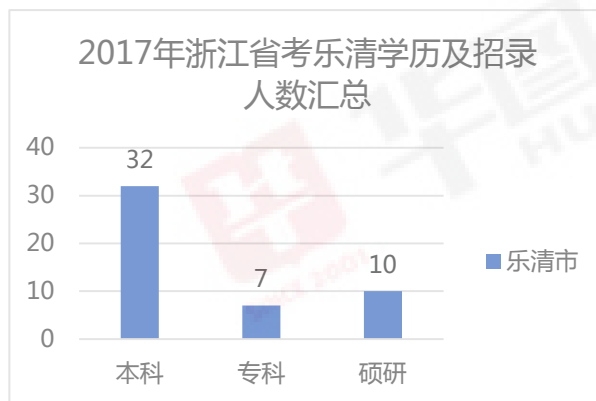

浙江公务员考试考情及职位数据分析

浙江省考2017-2018年招录岗位数、招录人数及缴费人数（温州）

浙江省考温州各县市岗位数及招录人数矩形图

浙江省考服务基层项目工作经历岗位数及招录人数矩形图（温州各县市）

浙江省考招考录取率（温州各县市）

浙江省考进面平均分（温州各县市）

2017年浙江省考招录学历及招录人数汇总（温州各县市）

2017年浙江省考招录学历及招录人数汇总（温州各县市）