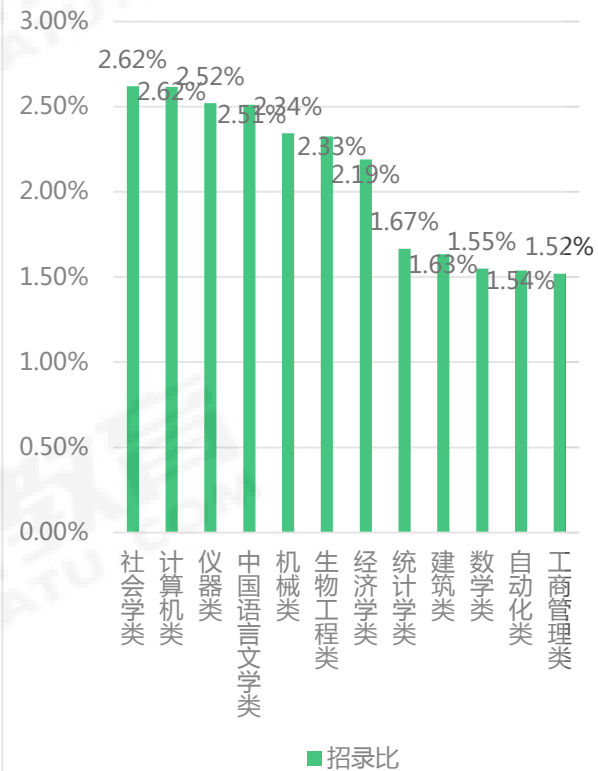

2018年浙江公务员考试大专业招录比