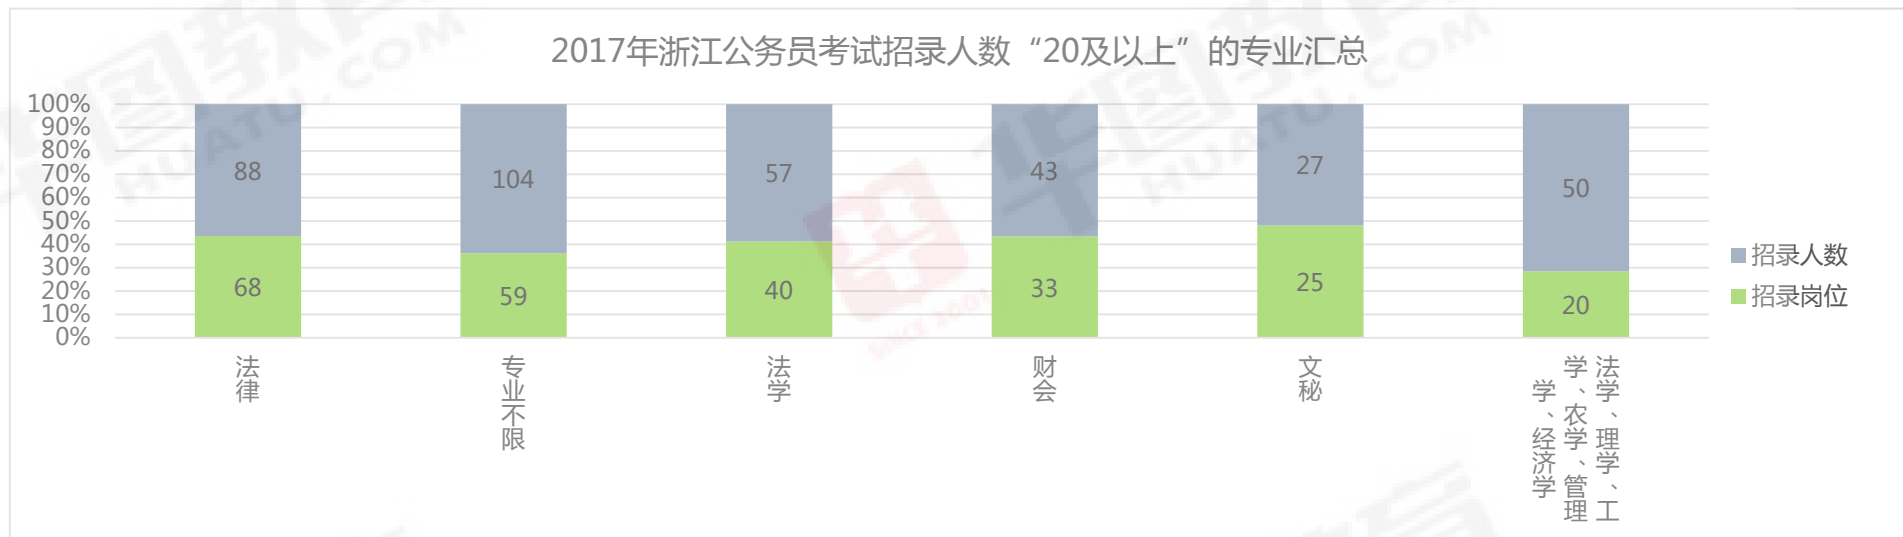

浙江省考专业及招录人数汇总（温州各县市2017-2018年）

2018年浙江公务员考试招录人数为“5-9”的专业汇总

2017年浙江省考招录人数为“5-9”的专业汇总

浙江省考专业及招录人数汇总（温州各县市2017-2018年）

浙江省考专业及招录人数汇总（温州各县市2017-2018年）

华图教育·温州分校

地址：鹿城区车站大道金鳞花苑2幢2楼

电话：0577-88121107 / 88121108