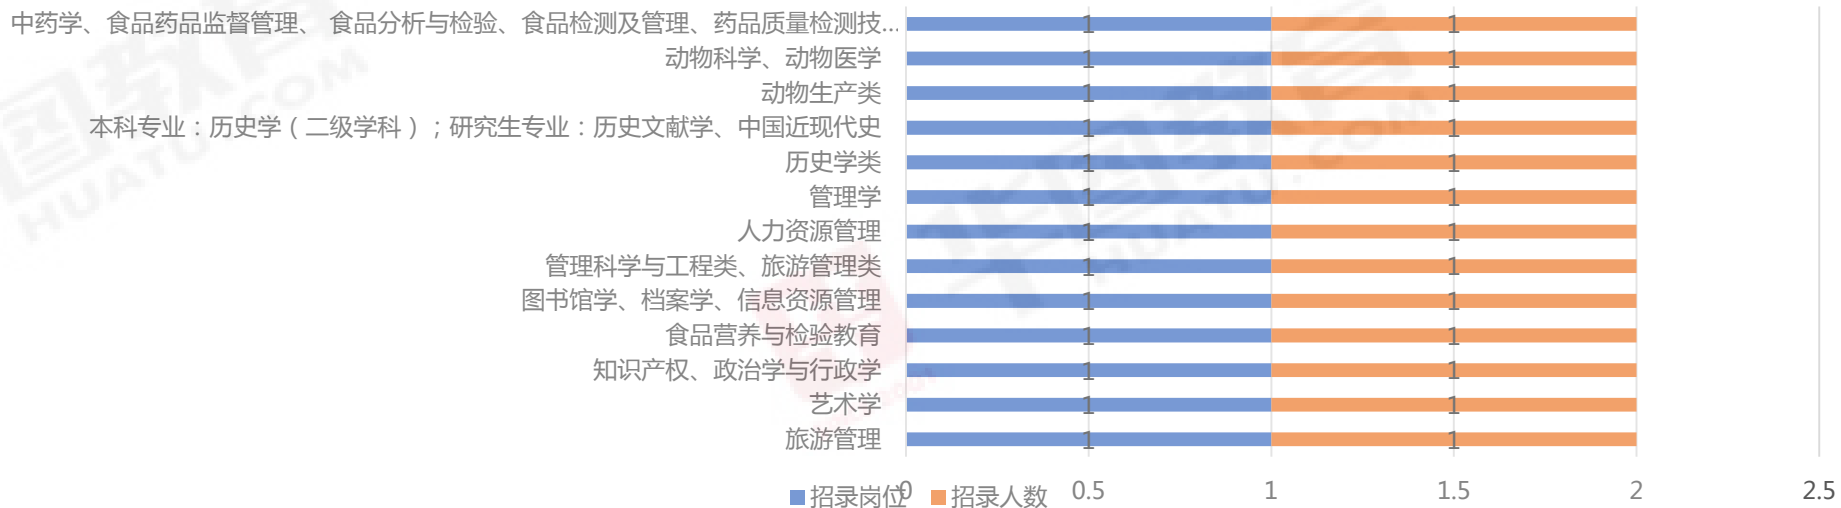

2018年浙江省考专业及招录人数汇总（温州各县市）

2018年浙江公务员考试招录人数为“1”的专业汇总