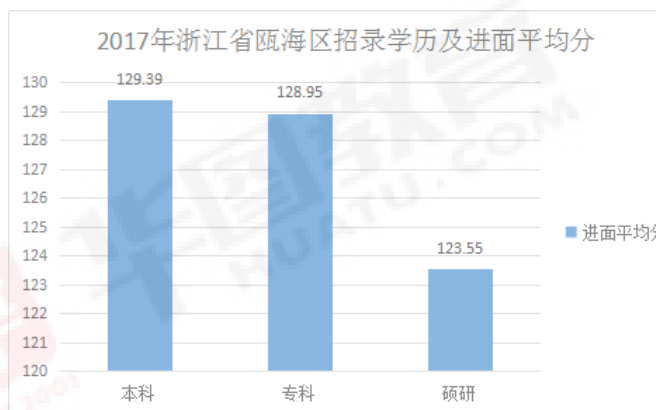

2018年浙江省考招录学历及招录人数汇总（温州各县市）

2018年浙江省考招录学历及招录人数汇总（温州各县市）

2017年浙江省考招录学历及进面平均分（温州各县市）

2017年浙江省考招录学历及进面平均分（温州各县市）

2018年浙江省考招录学历及进面平均分（温州各县市）

2018年浙江省考招录学历及进面平均分（温州各县市）

2018年浙江省考大专业类招录率汇总（温州各县市）

2018年浙江公务员考试大专业招录比