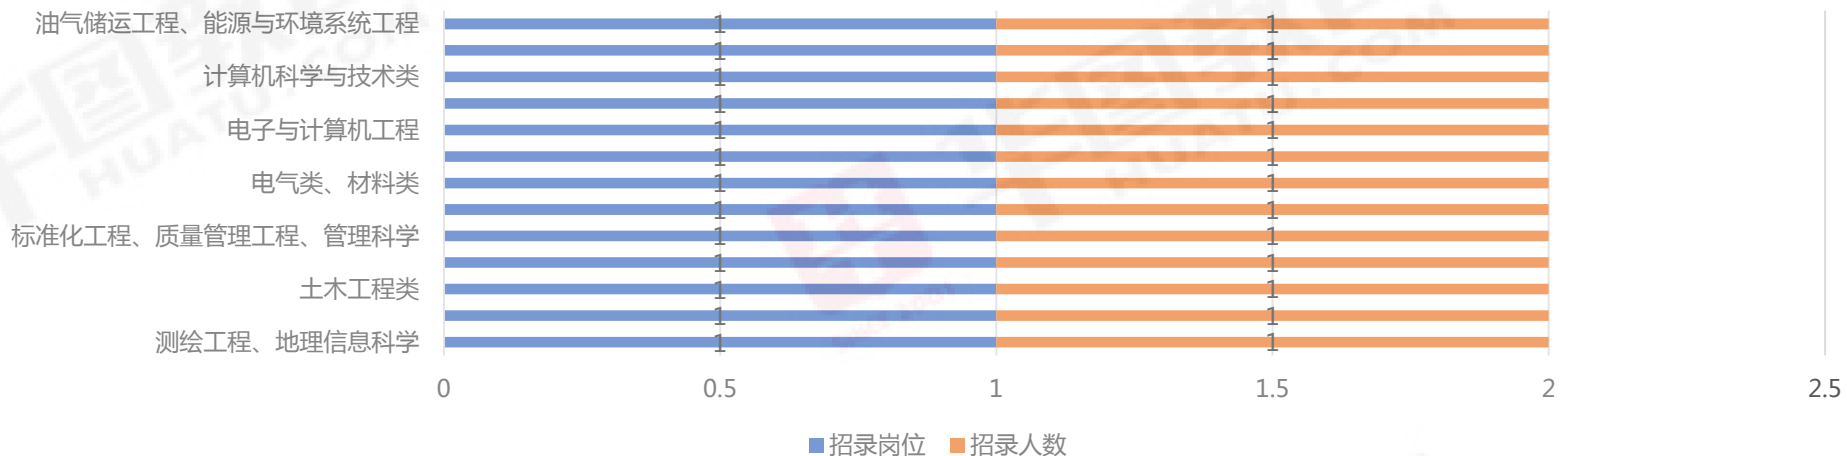

2018年浙江公务员考试招录人数为“1”的专业汇总