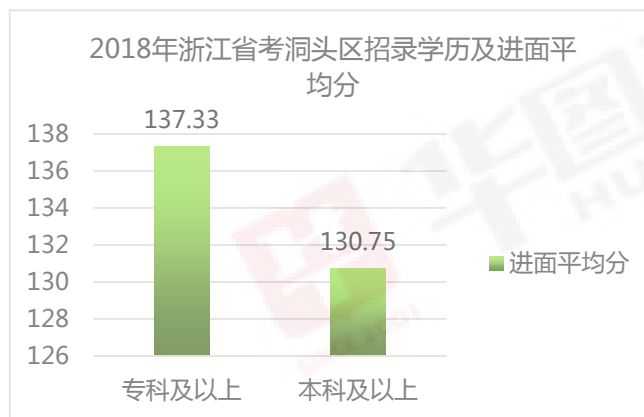

2018年浙江省考招录学历及招录人数汇总（温州各县市）

2018年浙江省考招录学历及招录人数汇总（温州各县市）

2017年浙江省考招录学历及进面平均分（温州各县市）

2017年浙江省考招录学历及进面平均分（温州各县市）

2018年浙江省考招录学历及进面平均分（温州各县市）

2018年浙江省考招录学历及进面平均分（温州各县市）

2018年浙江省考大专业类招录率汇总（温州各县市）

2018年浙江公务员考试大专业招录比