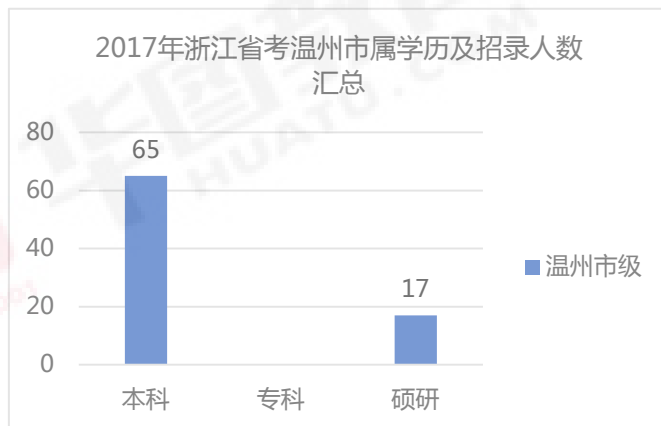

浙江公务员考试考情及职位数据分析

浙江省考2017-2018年招录岗位数、招录人数及缴费人数（温州）

浙江省考温州各县市岗位数及招录人数矩形图

浙江省考服务基层项目工作经历岗位数及招录人数矩形图（温州各县市）

浙江省考招考录取率（温州各县市）

浙江省考进面平均分（温州各县市）

2017年浙江省考招录学历及招录人数汇总（温州各县市）

2017年浙江省考招录学历及招录人数汇总（温州各县市）