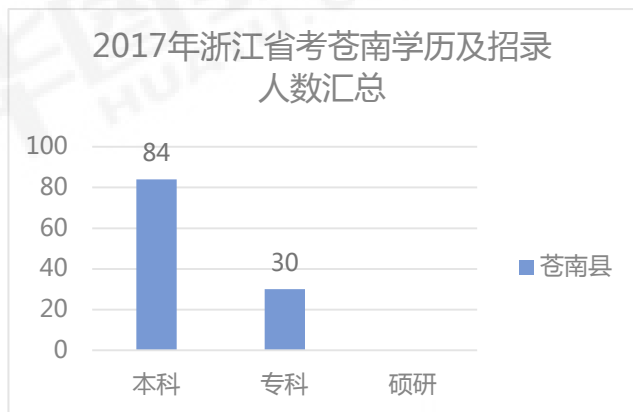

浙江公务员考试考情及职位数据分析

浙江省考2017-2018年招录岗位数、招录人数及缴费人数（温州）

浙江省考温州各县市岗位数及招录人数矩形图

浙江省考服务基层项目工作经历岗位数及招录人数矩形图（温州各县市）

浙江省考招考录取率（温州各县市）

浙江省考进面平均分（温州各县市）

2017年浙江省考招录学历及招录人数汇总（温州各县市）

2017年浙江省考招录学历及招录人数汇总（温州各县市）