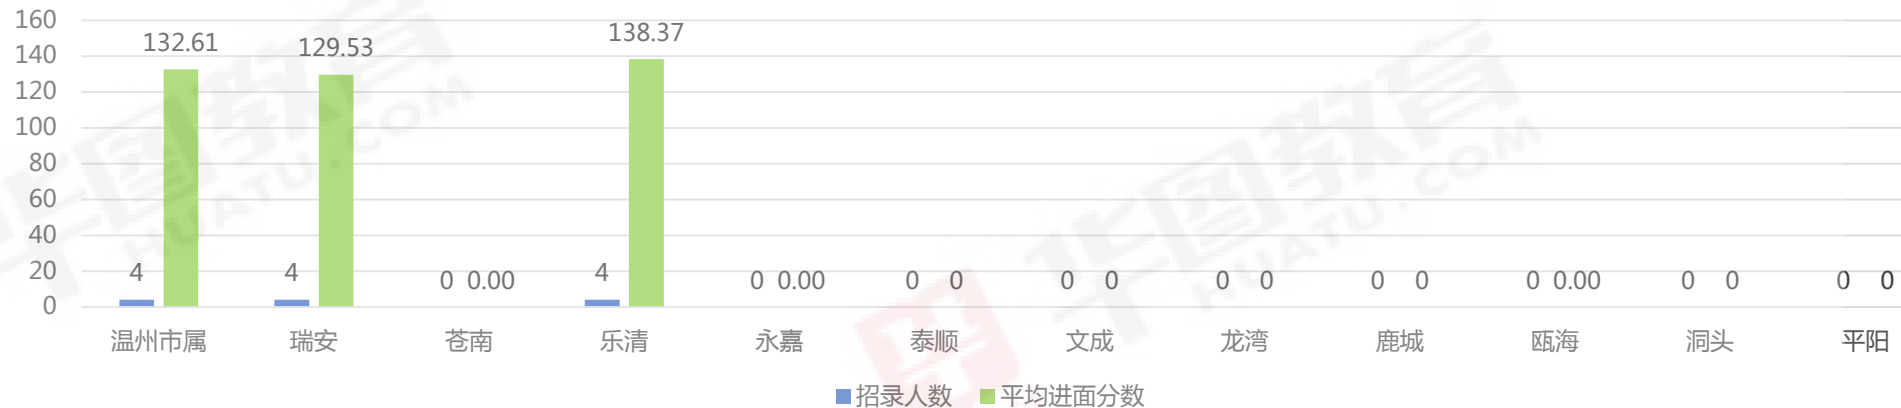

2018年浙江公务员考试大专业招录比

2018年浙江公务员考试大专业招录比

2018年浙江省考岗位招录人数为“1”的进面平均分

2018年浙江省考岗位考招录人数为“2”的进面平均分

2018年浙江省考岗位招录人数为“3”的进面平均分

2018年浙江省考岗位招录人数为“5”的进面平均分

2018年浙江省考岗位招录人数为“4”的进面平均分

2018年浙江省考岗位招录人数为“6-7”的进面平均分