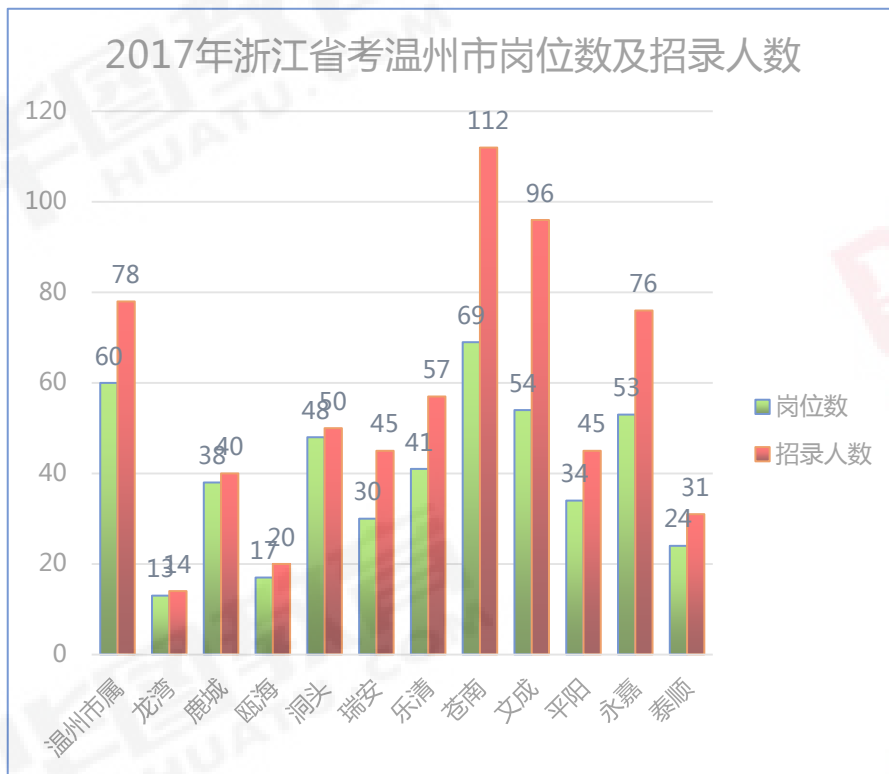

浙江公务员考试考情及职位数据分析

浙江省考2017-2018年招录岗位数、招录人数及缴费人数（温州）

浙江省考温州各县市岗位数及招录人数矩形图

浙江省考服务基层项目工作经历岗位数及招录人数矩形图（温州各县市）

浙江省考招考录取率（温州各县市）

浙江省考进面平均分（温州各县市）

2017年浙江省考招录学历及招录人数汇总（温州各县市）

2017年浙江省考招录学历及招录人数汇总（温州各县市）