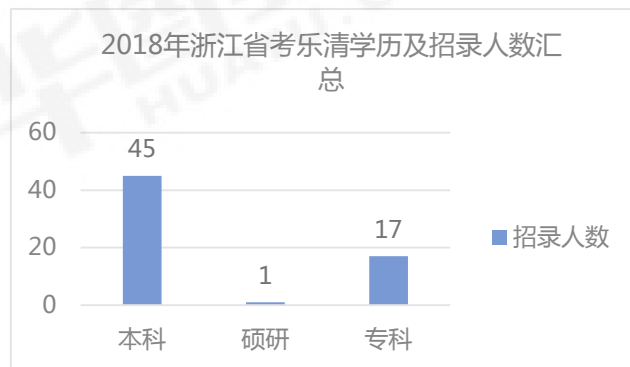

2018年浙江省考招录学历及招录人数汇总（温州各县市）