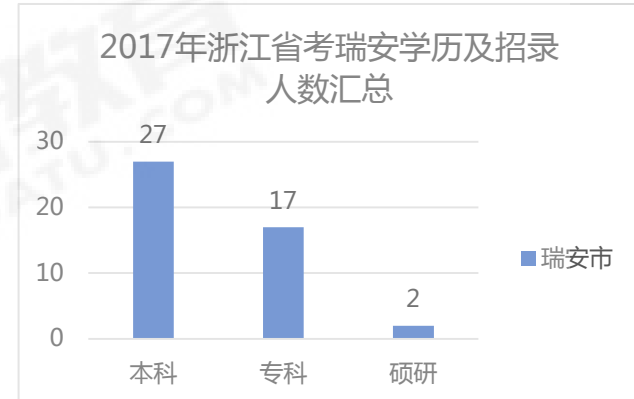

浙江公务员考试考情及职位数据分析

浙江省考2017-2018年招录岗位数、招录人数及缴费人数（温州）

浙江省考温州各县市岗位数及招录人数矩形图

浙江省考服务基层项目工作经历岗位数及招录人数矩形图（温州各县市）

浙江省考招考录取率（温州各县市）

浙江省考进面平均分（温州各县市）

2017年浙江省考招录学历及招录人数汇总（温州各县市）

2017年浙江省考招录学历及招录人数汇总（温州各县市）