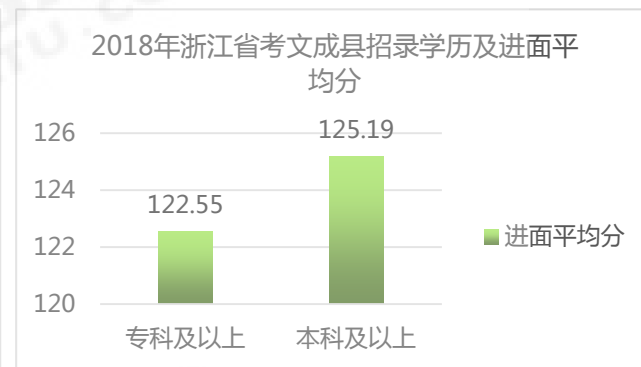

2018年浙江省考招录学历及招录人数汇总（温州各县市）

2018年浙江省考招录学历及招录人数汇总（温州各县市）

2017年浙江省考招录学历及进面平均分（温州各县市）

2017年浙江省考招录学历及进面平均分（温州各县市）

2018年浙江省考招录学历及进面平均分（温州各县市）

2018年浙江省考招录学历及进面平均分（温州各县市）

2018年浙江省考大专业类招录率汇总（温州各县市）

2018年浙江公务员考试大专业招录比