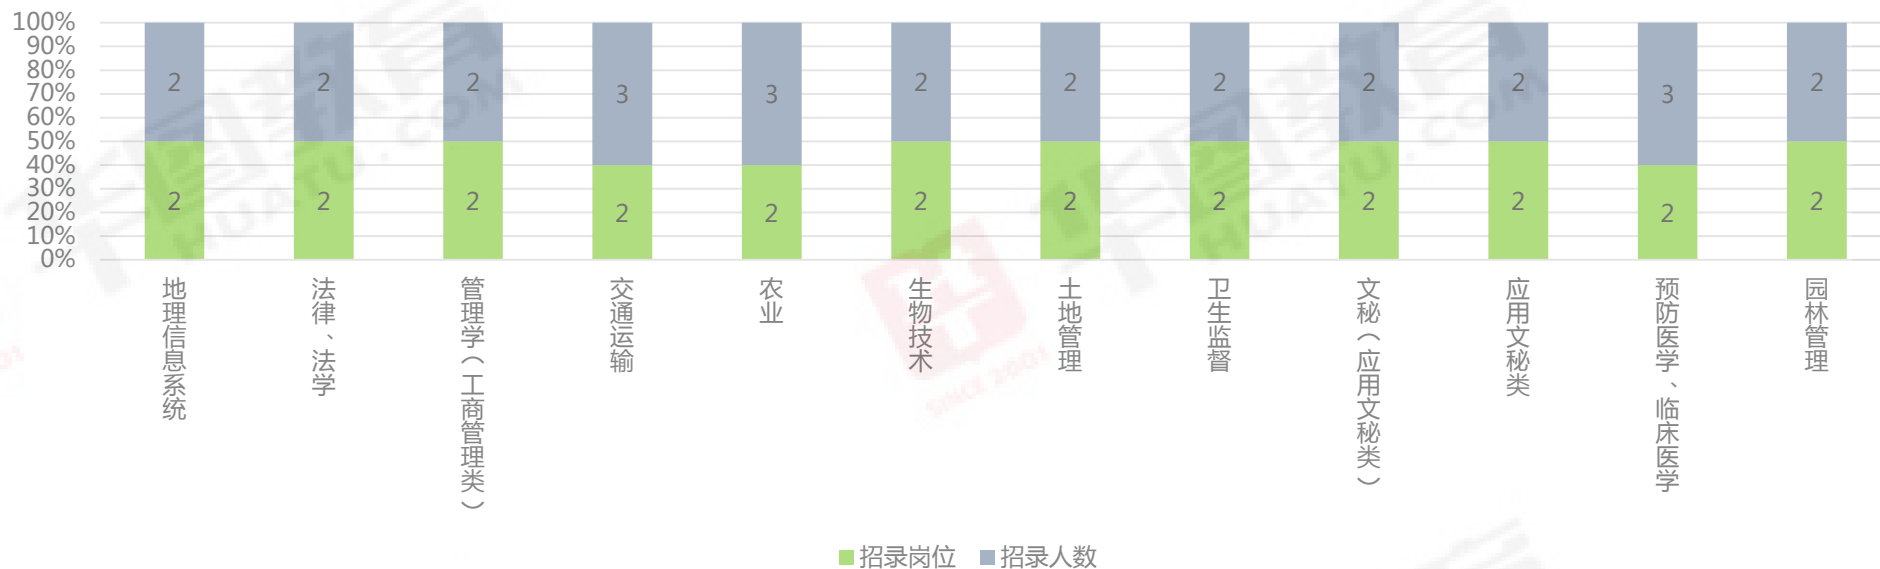

浙江省考专业及招录人数汇总（温州各县市2017-2018年）

2018年浙江公务员考试招录人数为“2”的专业汇总

2018年浙江公务员考试招录人数为“2”的专业汇总

2017年浙江省考招录人数为“2”的专业汇总

浙江省考专业及招录人数汇总（温州各县市2017-2018年）

2018年浙江公务员考试招录人数为“4”的专业汇总

2018年浙江公务员考试招录人数为“3”的专业汇总

2017年浙江省考招录人数为“3-4”的专业汇总

浙江省考专业及招录人数汇总（温州各县市2017-2018年）

2018年浙江公务员考试招录人数为“5-9”的专业汇总

2017年浙江省考招录人数为“5-9”的专业汇总

浙江省考专业及招录人数汇总（温州各县市2017-2018年）

浙江省考专业及招录人数汇总（温州各县市2017-2018年）

华图教育·温州分校

地址：鹿城区车站大道金鳞花苑2幢2楼

电话：0577-88121107 / 88121108