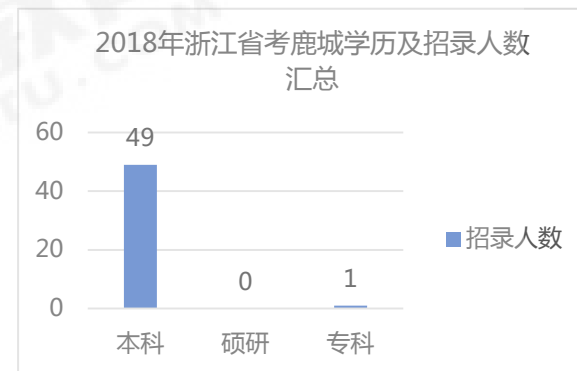

2018年浙江省考招录学历及招录人数汇总（温州各县市）