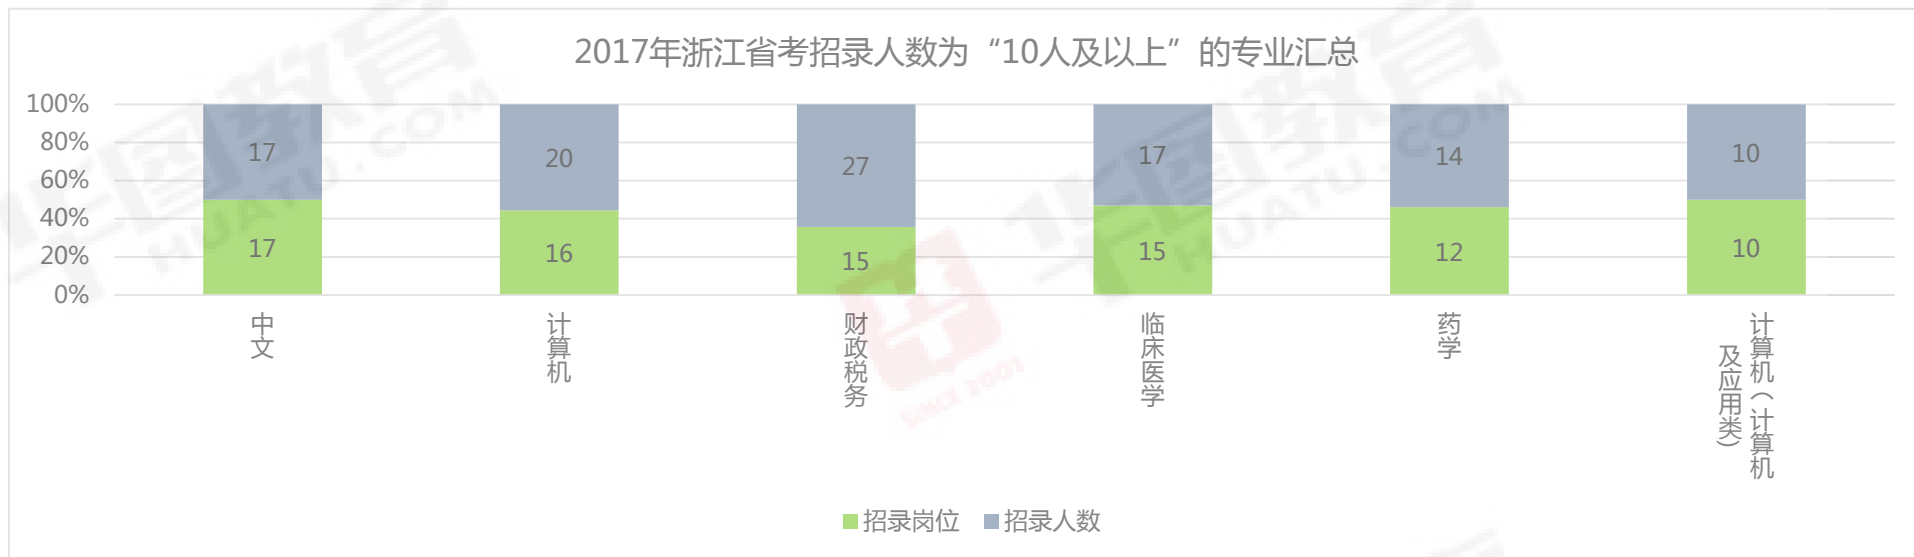

浙江省考专业及招录人数汇总（温州各县市2017-2018年）

2018年浙江公务员考试招录人数为“5-9”的专业汇总

2017年浙江省考招录人数为“5-9”的专业汇总

浙江省考专业及招录人数汇总（温州各县市2017-2018年）

浙江省考专业及招录人数汇总（温州各县市2017-2018年）

华图教育·温州分校

地址：鹿城区车站大道金鳞花苑2幢2楼

电话：0577-88121107 / 88121108