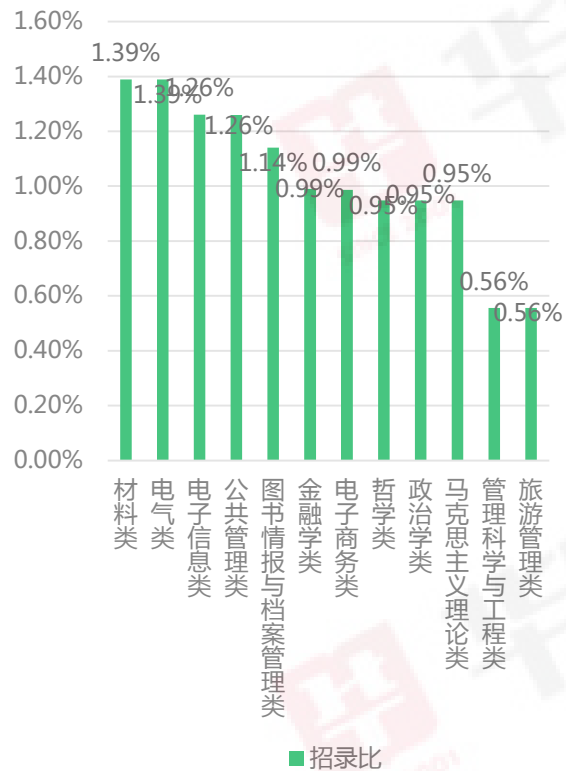

2018年浙江公务员考试大专业招录比