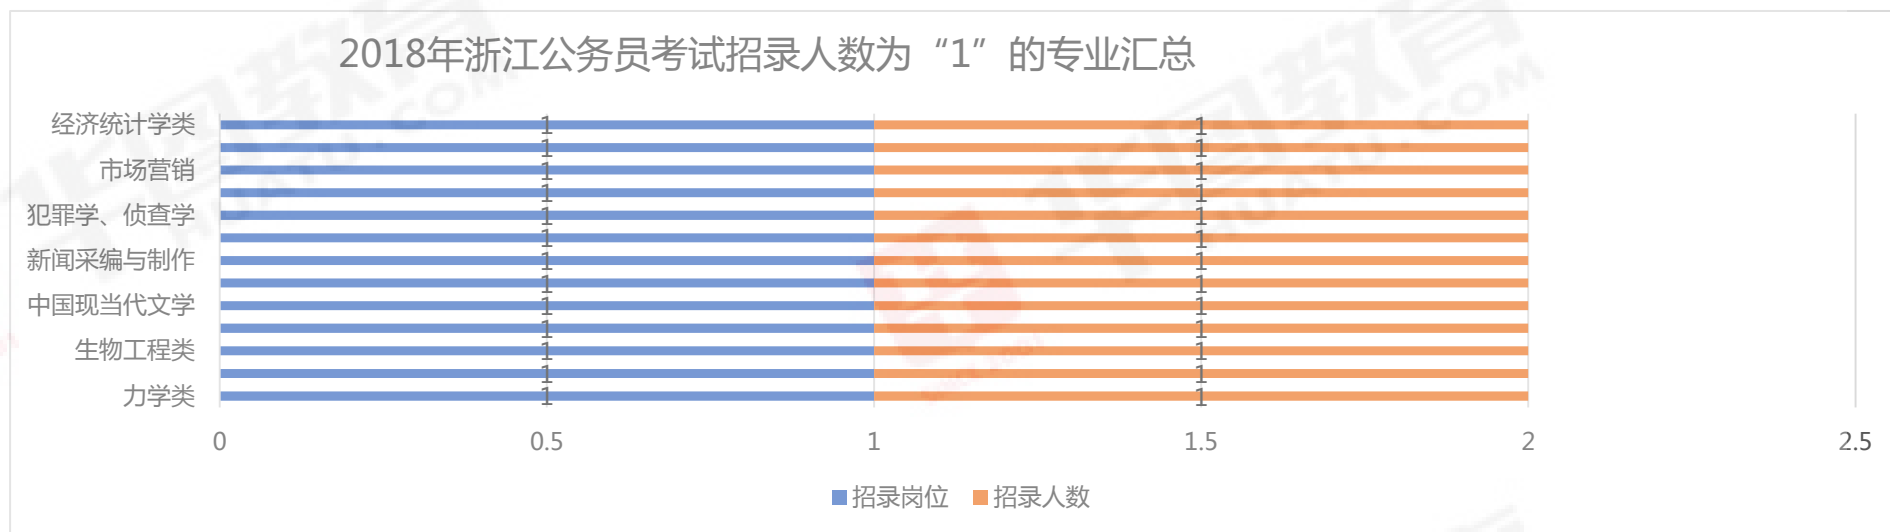

2018年浙江省考专业及招录人数汇总（温州各县市）

2018年浙江公务员考试招录人数为“1”的专业汇总

2018年浙江公务员考试招录人数为“1”的专业汇总

2018年浙江省考专业及招录人数汇总（温州各县市）

2017年浙江省考专业及招录人数汇总（温州各县市）

2017年浙江省考招录人数为“1”的专业汇总

2017年浙江省考招录人数为“1”的专业汇总

2017年浙江省考招录人数为“1”的专业汇总