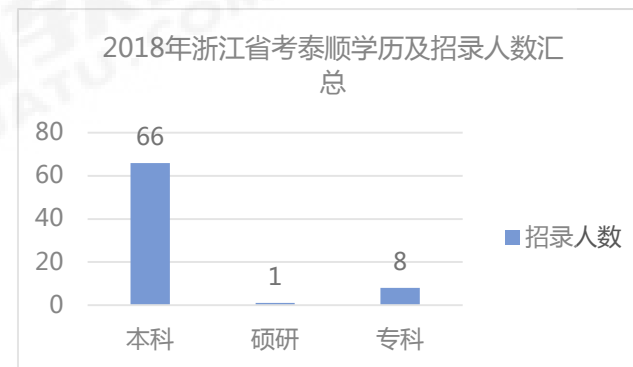

2018年浙江省考招录学历及招录人数汇总（温州各县市）