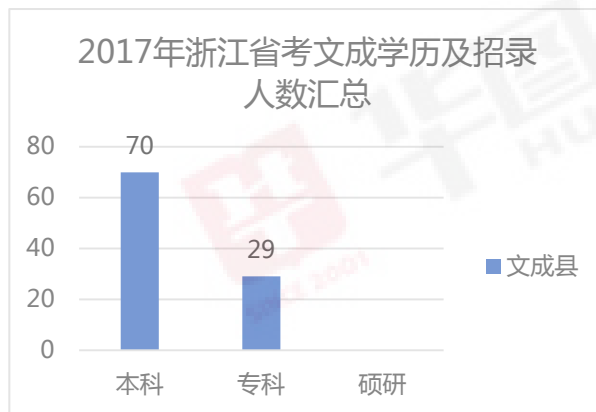

浙江公务员考试考情及职位数据分析

浙江省考2017-2018年招录岗位数、招录人数及缴费人数（温州）

浙江省考温州各县市岗位数及招录人数矩形图

浙江省考服务基层项目工作经历岗位数及招录人数矩形图（温州各县市）

浙江省考招考录取率（温州各县市）

浙江省考进面平均分（温州各县市）

2017年浙江省考招录学历及招录人数汇总（温州各县市）

2017年浙江省考招录学历及招录人数汇总（温州各县市）