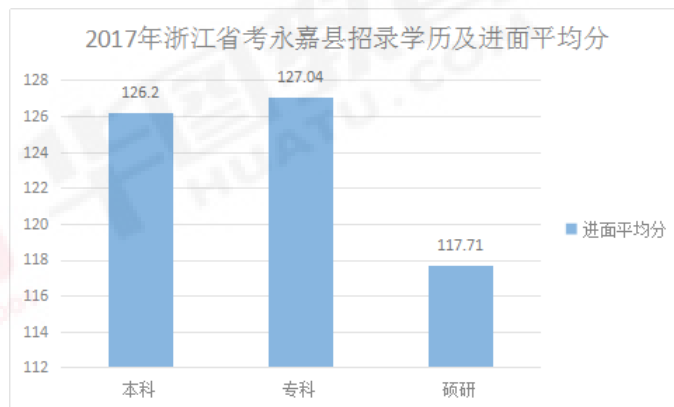

2018年浙江省考招录学历及招录人数汇总（温州各县市）

2018年浙江省考招录学历及招录人数汇总（温州各县市）

2017年浙江省考招录学历及进面平均分（温州各县市）

2017年浙江省考招录学历及进面平均分（温州各县市）

2018年浙江省考招录学历及进面平均分（温州各县市）

2018年浙江省考招录学历及进面平均分（温州各县市）

2018年浙江省考大专业类招录率汇总（温州各县市）

2018年浙江公务员考试大专业招录比