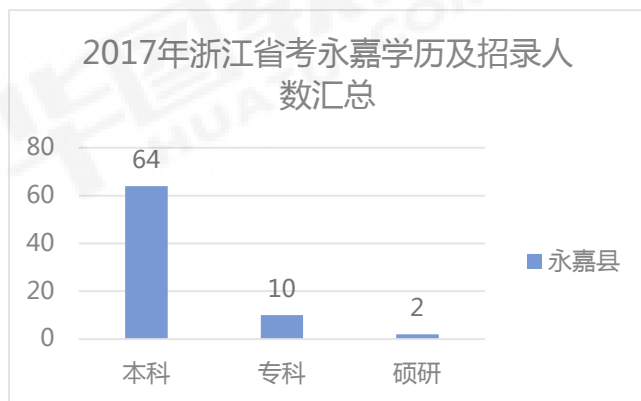

浙江公务员考试考情及职位数据分析

浙江省考2017-2018年招录岗位数、招录人数及缴费人数（温州）

浙江省考温州各县市岗位数及招录人数矩形图

浙江省考服务基层项目工作经历岗位数及招录人数矩形图（温州各县市）

浙江省考招考录取率（温州各县市）

浙江省考进面平均分（温州各县市）

2017年浙江省考招录学历及招录人数汇总（温州各县市）

2017年浙江省考招录学历及招录人数汇总（温州各县市）