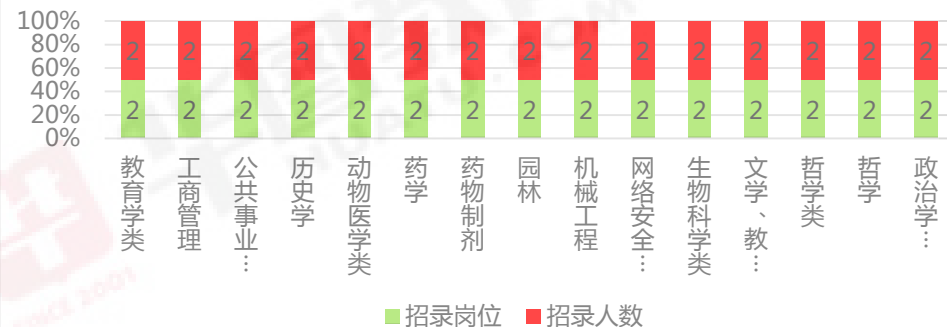

2018年浙江公务员考试招录人数为“2”的专业汇总