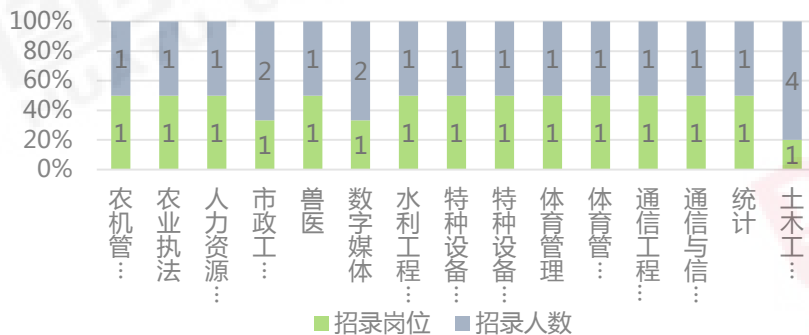

2018年浙江省考专业及招录人数汇总（温州各县市）

2018年浙江公务员考试招录人数为“1”的专业汇总

2018年浙江公务员考试招录人数为“1”的专业汇总

2018年浙江省考专业及招录人数汇总（温州各县市）

2017年浙江省考专业及招录人数汇总（温州各县市）

2017年浙江省考招录人数为“1”的专业汇总

2017年浙江省考招录人数为“1”的专业汇总

2017年浙江省考招录人数为“1”的专业汇总

浙江省考专业及招录人数汇总（温州各县市2017-2018年）

2018年浙江公务员考试招录人数为“2”的专业汇总

2018年浙江公务员考试招录人数为“2”的专业汇总

2017年浙江省考招录人数为“2”的专业汇总

浙江省考专业及招录人数汇总（温州各县市2017-2018年）

2018年浙江公务员考试招录人数为“4”的专业汇总

2018年浙江公务员考试招录人数为“3”的专业汇总

2017年浙江省考招录人数为“3-4”的专业汇总