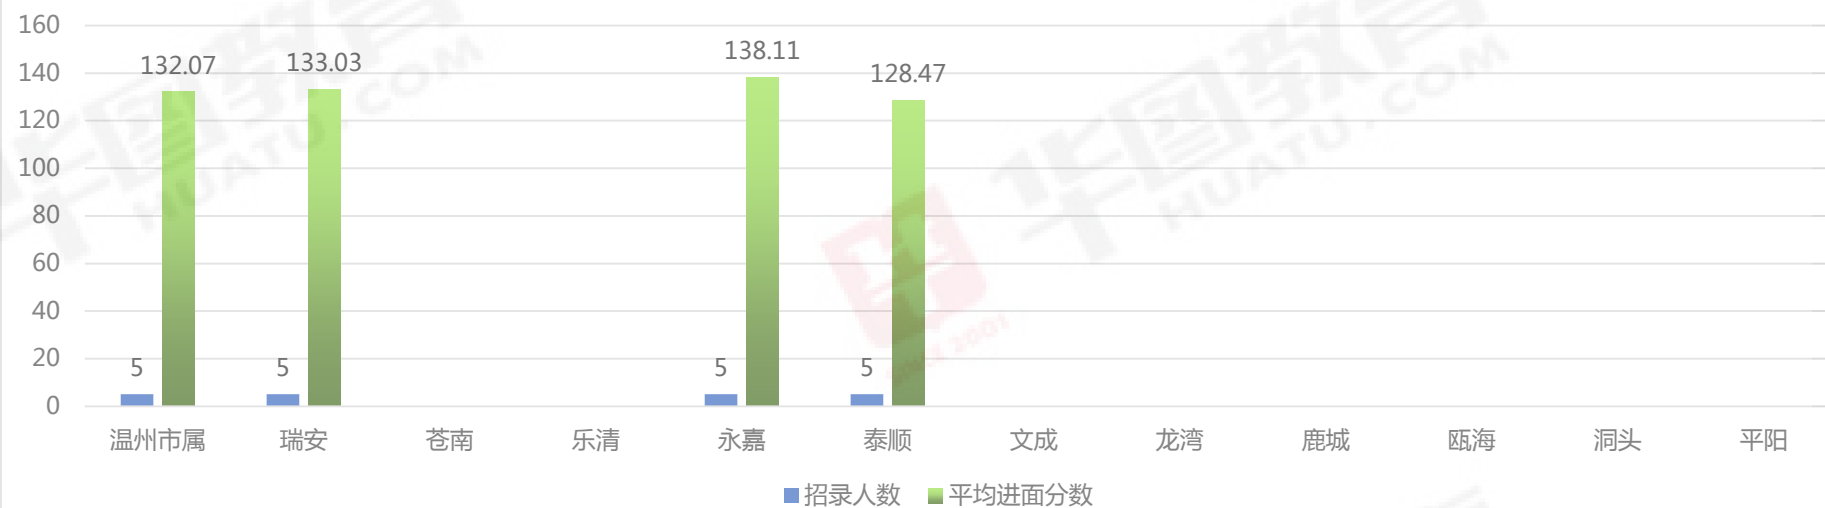

2018年浙江公务员考试大专业招录比

2018年浙江公务员考试大专业招录比

2018年浙江省考岗位招录人数为“1”的进面平均分

2018年浙江省考岗位考招录人数为“2”的进面平均分

2018年浙江省考岗位招录人数为“3”的进面平均分

2018年浙江省考岗位招录人数为“5”的进面平均分

2018年浙江省考岗位招录人数为“4”的进面平均分

2018年浙江省考岗位招录人数为“6-7”的进面平均分