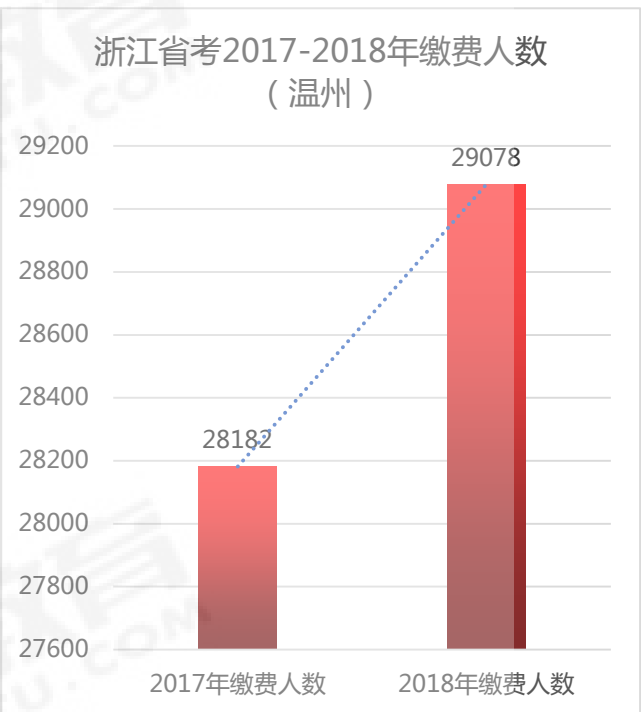

浙江公务员考试考情及职位数据分析

浙江省考2017-2018年招录岗位数、招录人数及缴费人数（温州）

浙江省考温州各县市岗位数及招录人数矩形图

浙江省考服务基层项目工作经历岗位数及招录人数矩形图（温州各县市）

浙江省考招考录取率（温州各县市）

浙江省考进面平均分（温州各县市）

2017年浙江省考招录学历及招录人数汇总（温州各县市）

2017年浙江省考招录学历及招录人数汇总（温州各县市）