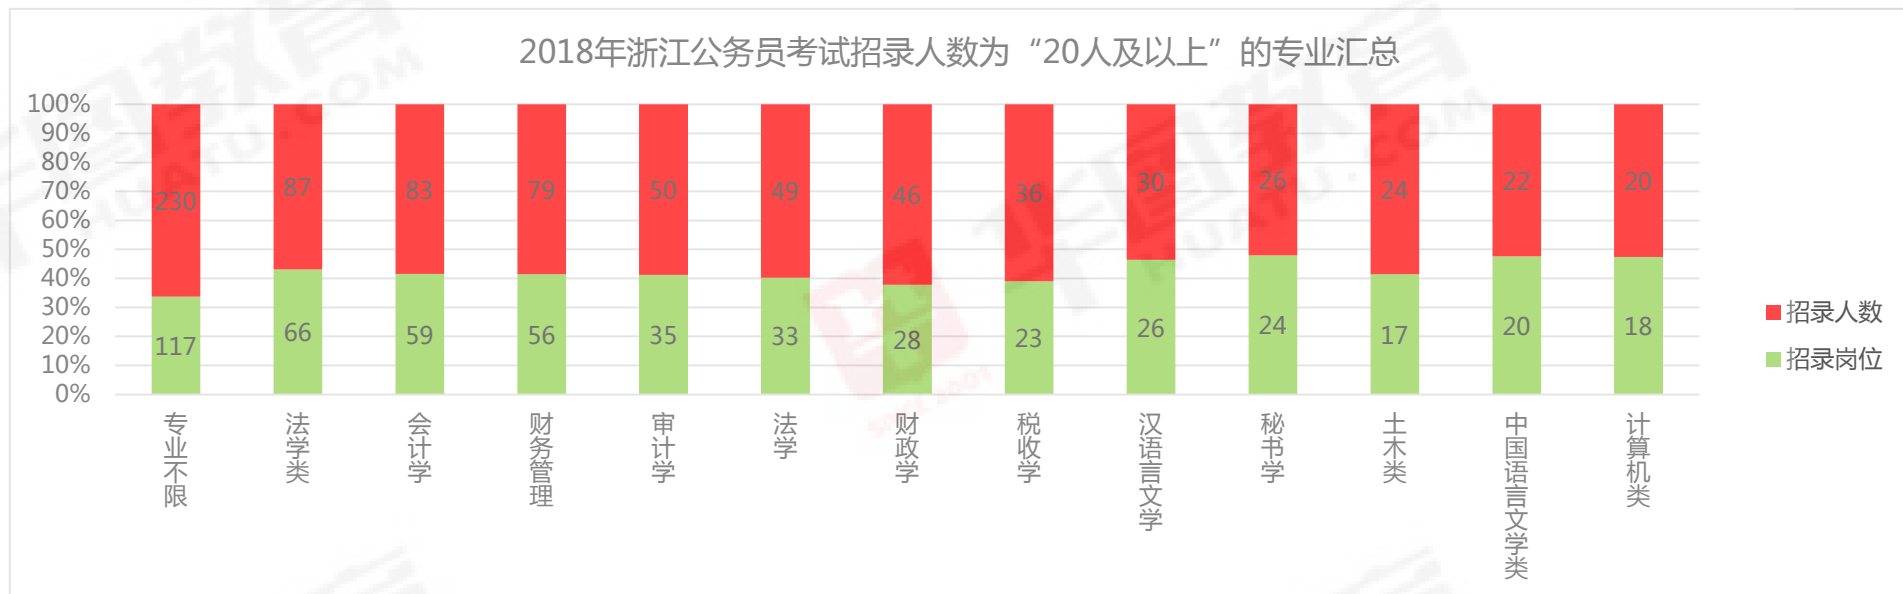

浙江省考专业及招录人数汇总（温州各县市2017-2018年）

2018年浙江公务员考试招录人数为“5-9”的专业汇总

2017年浙江省考招录人数为“5-9”的专业汇总

浙江省考专业及招录人数汇总（温州各县市2017-2018年）

浙江省考专业及招录人数汇总（温州各县市2017-2018年）

华图教育·温州分校

地址：鹿城区车站大道金鳞花苑2幢2楼

电话：0577-88121107 / 88121108