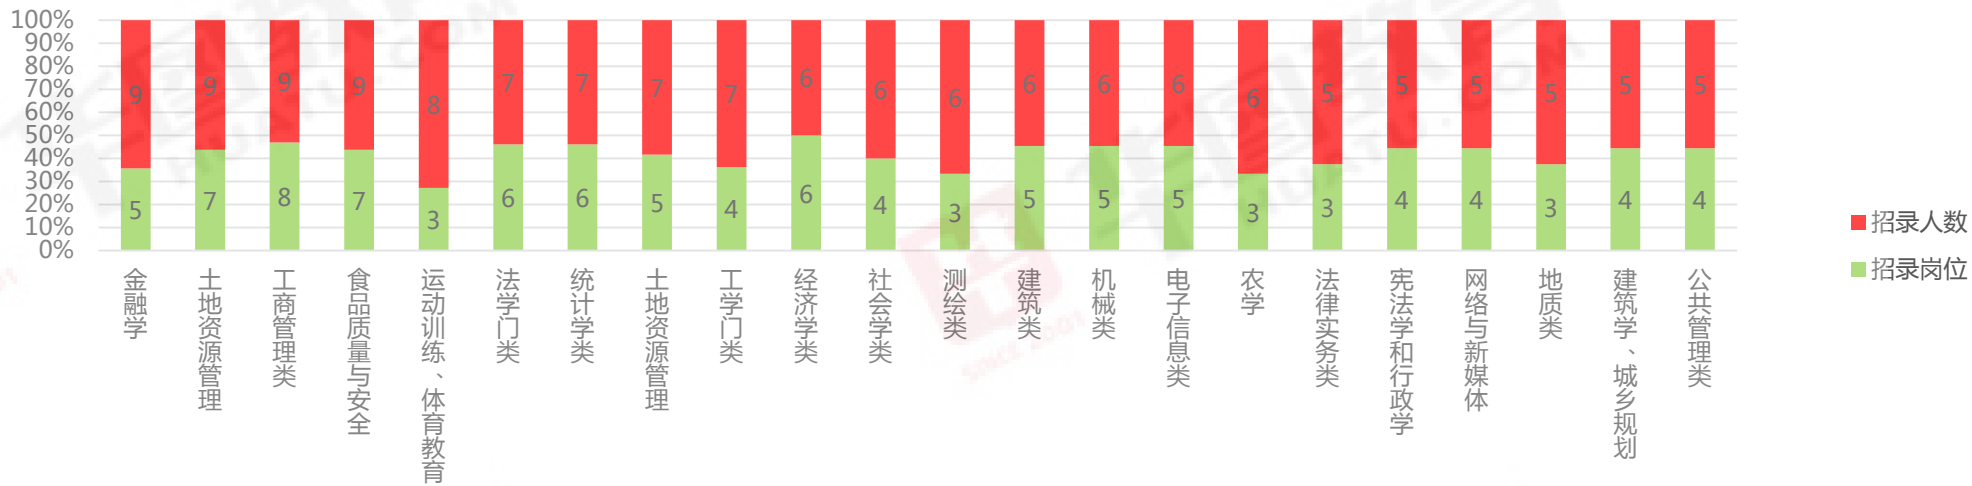

浙江省考专业及招录人数汇总（温州各县市2017-2018年）

2018年浙江公务员考试招录人数为“2”的专业汇总

2018年浙江公务员考试招录人数为“2”的专业汇总

2017年浙江省考招录人数为“2”的专业汇总

浙江省考专业及招录人数汇总（温州各县市2017-2018年）

2018年浙江公务员考试招录人数为“4”的专业汇总

2018年浙江公务员考试招录人数为“3”的专业汇总

2017年浙江省考招录人数为“3-4”的专业汇总

浙江省考专业及招录人数汇总（温州各县市2017-2018年）

2018年浙江公务员考试招录人数为“5-9”的专业汇总

2017年浙江省考招录人数为“5-9”的专业汇总

浙江省考专业及招录人数汇总（温州各县市2017-2018年）

浙江省考专业及招录人数汇总（温州各县市2017-2018年）

华图教育·温州分校

地址：鹿城区车站大道金鳞花苑2幢2楼

电话：0577-88121107 / 88121108