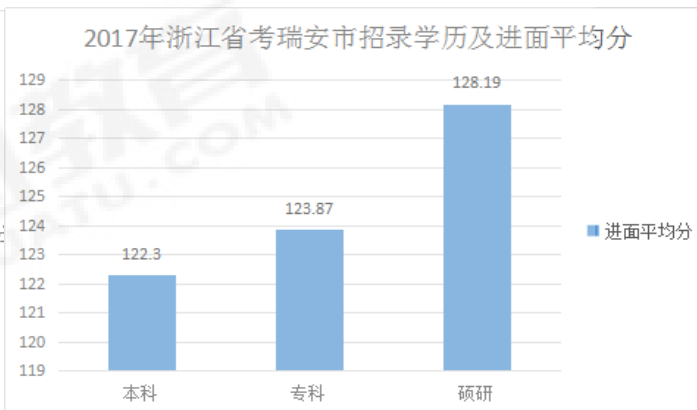

2018年浙江省考招录学历及招录人数汇总（温州各县市）

2018年浙江省考招录学历及招录人数汇总（温州各县市）

2017年浙江省考招录学历及进面平均分（温州各县市）

2017年浙江省考招录学历及进面平均分（温州各县市）

2018年浙江省考招录学历及进面平均分（温州各县市）

2018年浙江省考招录学历及进面平均分（温州各县市）

2018年浙江省考大专业类招录率汇总（温州各县市）

2018年浙江公务员考试大专业招录比