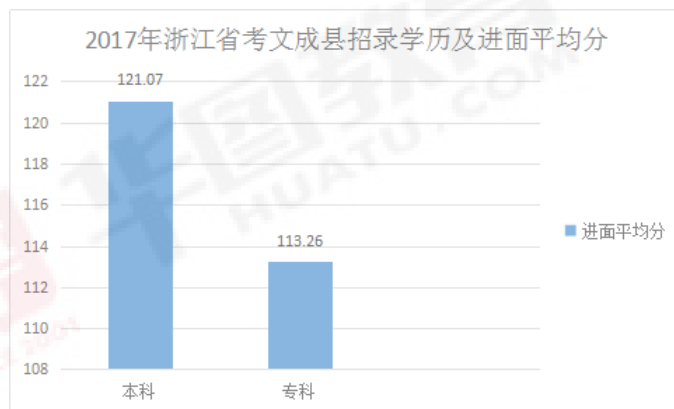

2018年浙江省考招录学历及招录人数汇总（温州各县市）

2018年浙江省考招录学历及招录人数汇总（温州各县市）

2017年浙江省考招录学历及进面平均分（温州各县市）

2017年浙江省考招录学历及进面平均分（温州各县市）

2018年浙江省考招录学历及进面平均分（温州各县市）

2018年浙江省考招录学历及进面平均分（温州各县市）

2018年浙江省考大专业类招录率汇总（温州各县市）

2018年浙江公务员考试大专业招录比