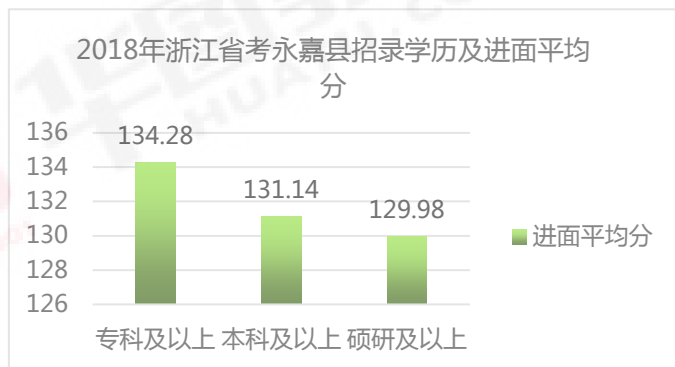

2018年浙江省考招录学历及招录人数汇总（温州各县市）

2018年浙江省考招录学历及招录人数汇总（温州各县市）

2017年浙江省考招录学历及进面平均分（温州各县市）

2017年浙江省考招录学历及进面平均分（温州各县市）

2018年浙江省考招录学历及进面平均分（温州各县市）

2018年浙江省考招录学历及进面平均分（温州各县市）

2018年浙江省考大专业类招录率汇总（温州各县市）

2018年浙江公务员考试大专业招录比