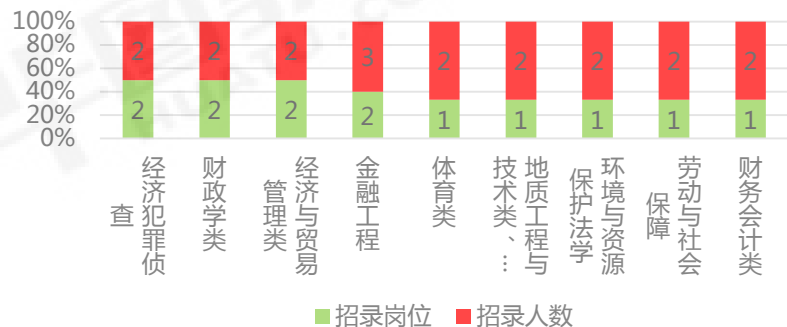

2018年浙江省考专业及招录人数汇总（温州各县市）

2018年浙江公务员考试招录人数为“1”的专业汇总

2018年浙江公务员考试招录人数为“1”的专业汇总

2018年浙江省考专业及招录人数汇总（温州各县市）

2017年浙江省考专业及招录人数汇总（温州各县市）

2017年浙江省考招录人数为“1”的专业汇总

2017年浙江省考招录人数为“1”的专业汇总

2017年浙江省考招录人数为“1”的专业汇总

浙江省考专业及招录人数汇总（温州各县市2017-2018年）

2018年浙江公务员考试招录人数为“2”的专业汇总

2018年浙江公务员考试招录人数为“2”的专业汇总

2017年浙江省考招录人数为“2”的专业汇总

浙江省考专业及招录人数汇总（温州各县市2017-2018年）

2018年浙江公务员考试招录人数为“4”的专业汇总

2018年浙江公务员考试招录人数为“3”的专业汇总

2017年浙江省考招录人数为“3-4”的专业汇总