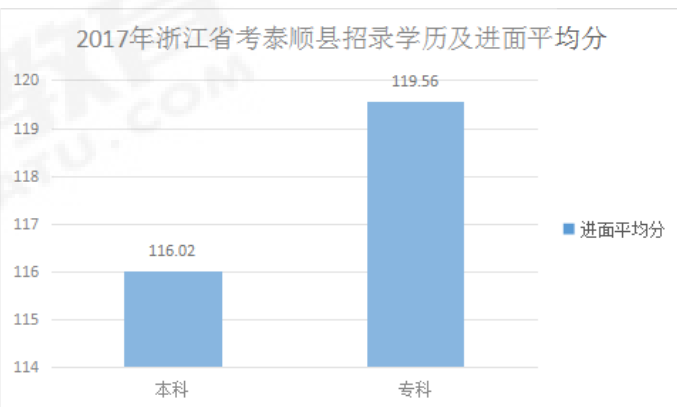

2018年浙江省考招录学历及招录人数汇总（温州各县市）

2018年浙江省考招录学历及招录人数汇总（温州各县市）

2017年浙江省考招录学历及进面平均分（温州各县市）

2017年浙江省考招录学历及进面平均分（温州各县市）

2018年浙江省考招录学历及进面平均分（温州各县市）

2018年浙江省考招录学历及进面平均分（温州各县市）

2018年浙江省考大专业类招录率汇总（温州各县市）

2018年浙江公务员考试大专业招录比