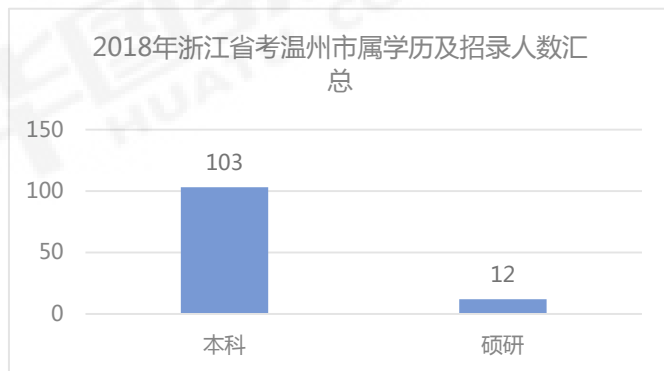

2018年浙江省考招录学历及招录人数汇总（温州各县市）